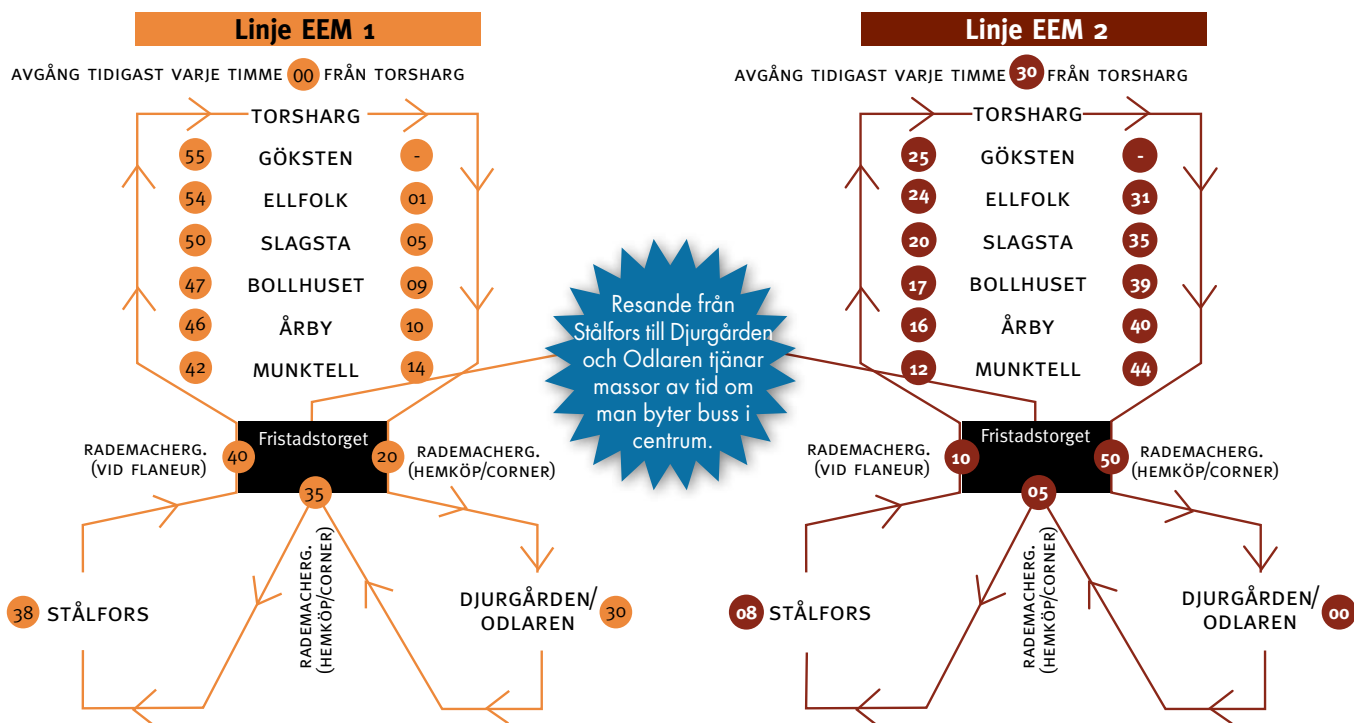

TRANSPORTER

LINJEBUSSEN

Alla logiplatser och de flesta hallar passeras av de gröna EEM-bussarna. Här får alla som har cupkort åka. Det skall visas upp vid påstigningen. På kartskisserna här nedan är hållplatser och linjestäckningen inritade. Från Fristadstorget (ny hållplats) nås logiplatserna Komvux, Vildrosen och Eskil samt hallarna Sporthallen och Eskil.

MINIBUSSAR

Till Hällby, Lundby, Skiftinge och Vilsta beställer du minibuss hos logi-, hallvärd eller direkt på busscenter på Vildrosen. I minibussarna får endast spelare och ledare till kommande match åka. Tyvärr klarar vi inte av att transportera åskådare.

LINJEBUSSARNAS FÖRSTA OCH SISTA TUR

Fredag

Första avgång: 15.55, Sista avgång: 22.30

Lördag

Första avgång: 06.55, Sista avgång: 21.30

Söndag

Första avgång: 06.55, Sista avgång: 15.30

Alla tider är cirkatider och anger tidigaste passertid.
Före och efter dessa tider beställer ni minibuss av logi- eller hallvärd!

DISCOTURLISTA

Från	Hållplats	Avgång	Avgång från Parken Zoo
Göksten	Eskilstunavägen	20.45, 21.35, 22.10, 22.45	22.35, 23.10, 23.45
Slagsta	Torshällavägen	21.10, 21.40, 22.15, 22.50	22.35, 23.10, 00.05
Norra	Vasbergsgatan*	21.15, 21.45, 22.20, 22.55	22.35, 23.10, 00.05
Djurgården/Odlaren	Kungsladugårdsg.	20.45, 21.25, 22.00, 22.35	22.20, 22.55, 23.20, 00.05
Eskil/Vildrosen/Komvux	Kyrkogatan*	21.05, 21.30, 22.05, 22.40	22.20, 22.55, 23.20, 23.55

*OBS! Ny hållplats, gäller bara discoturen