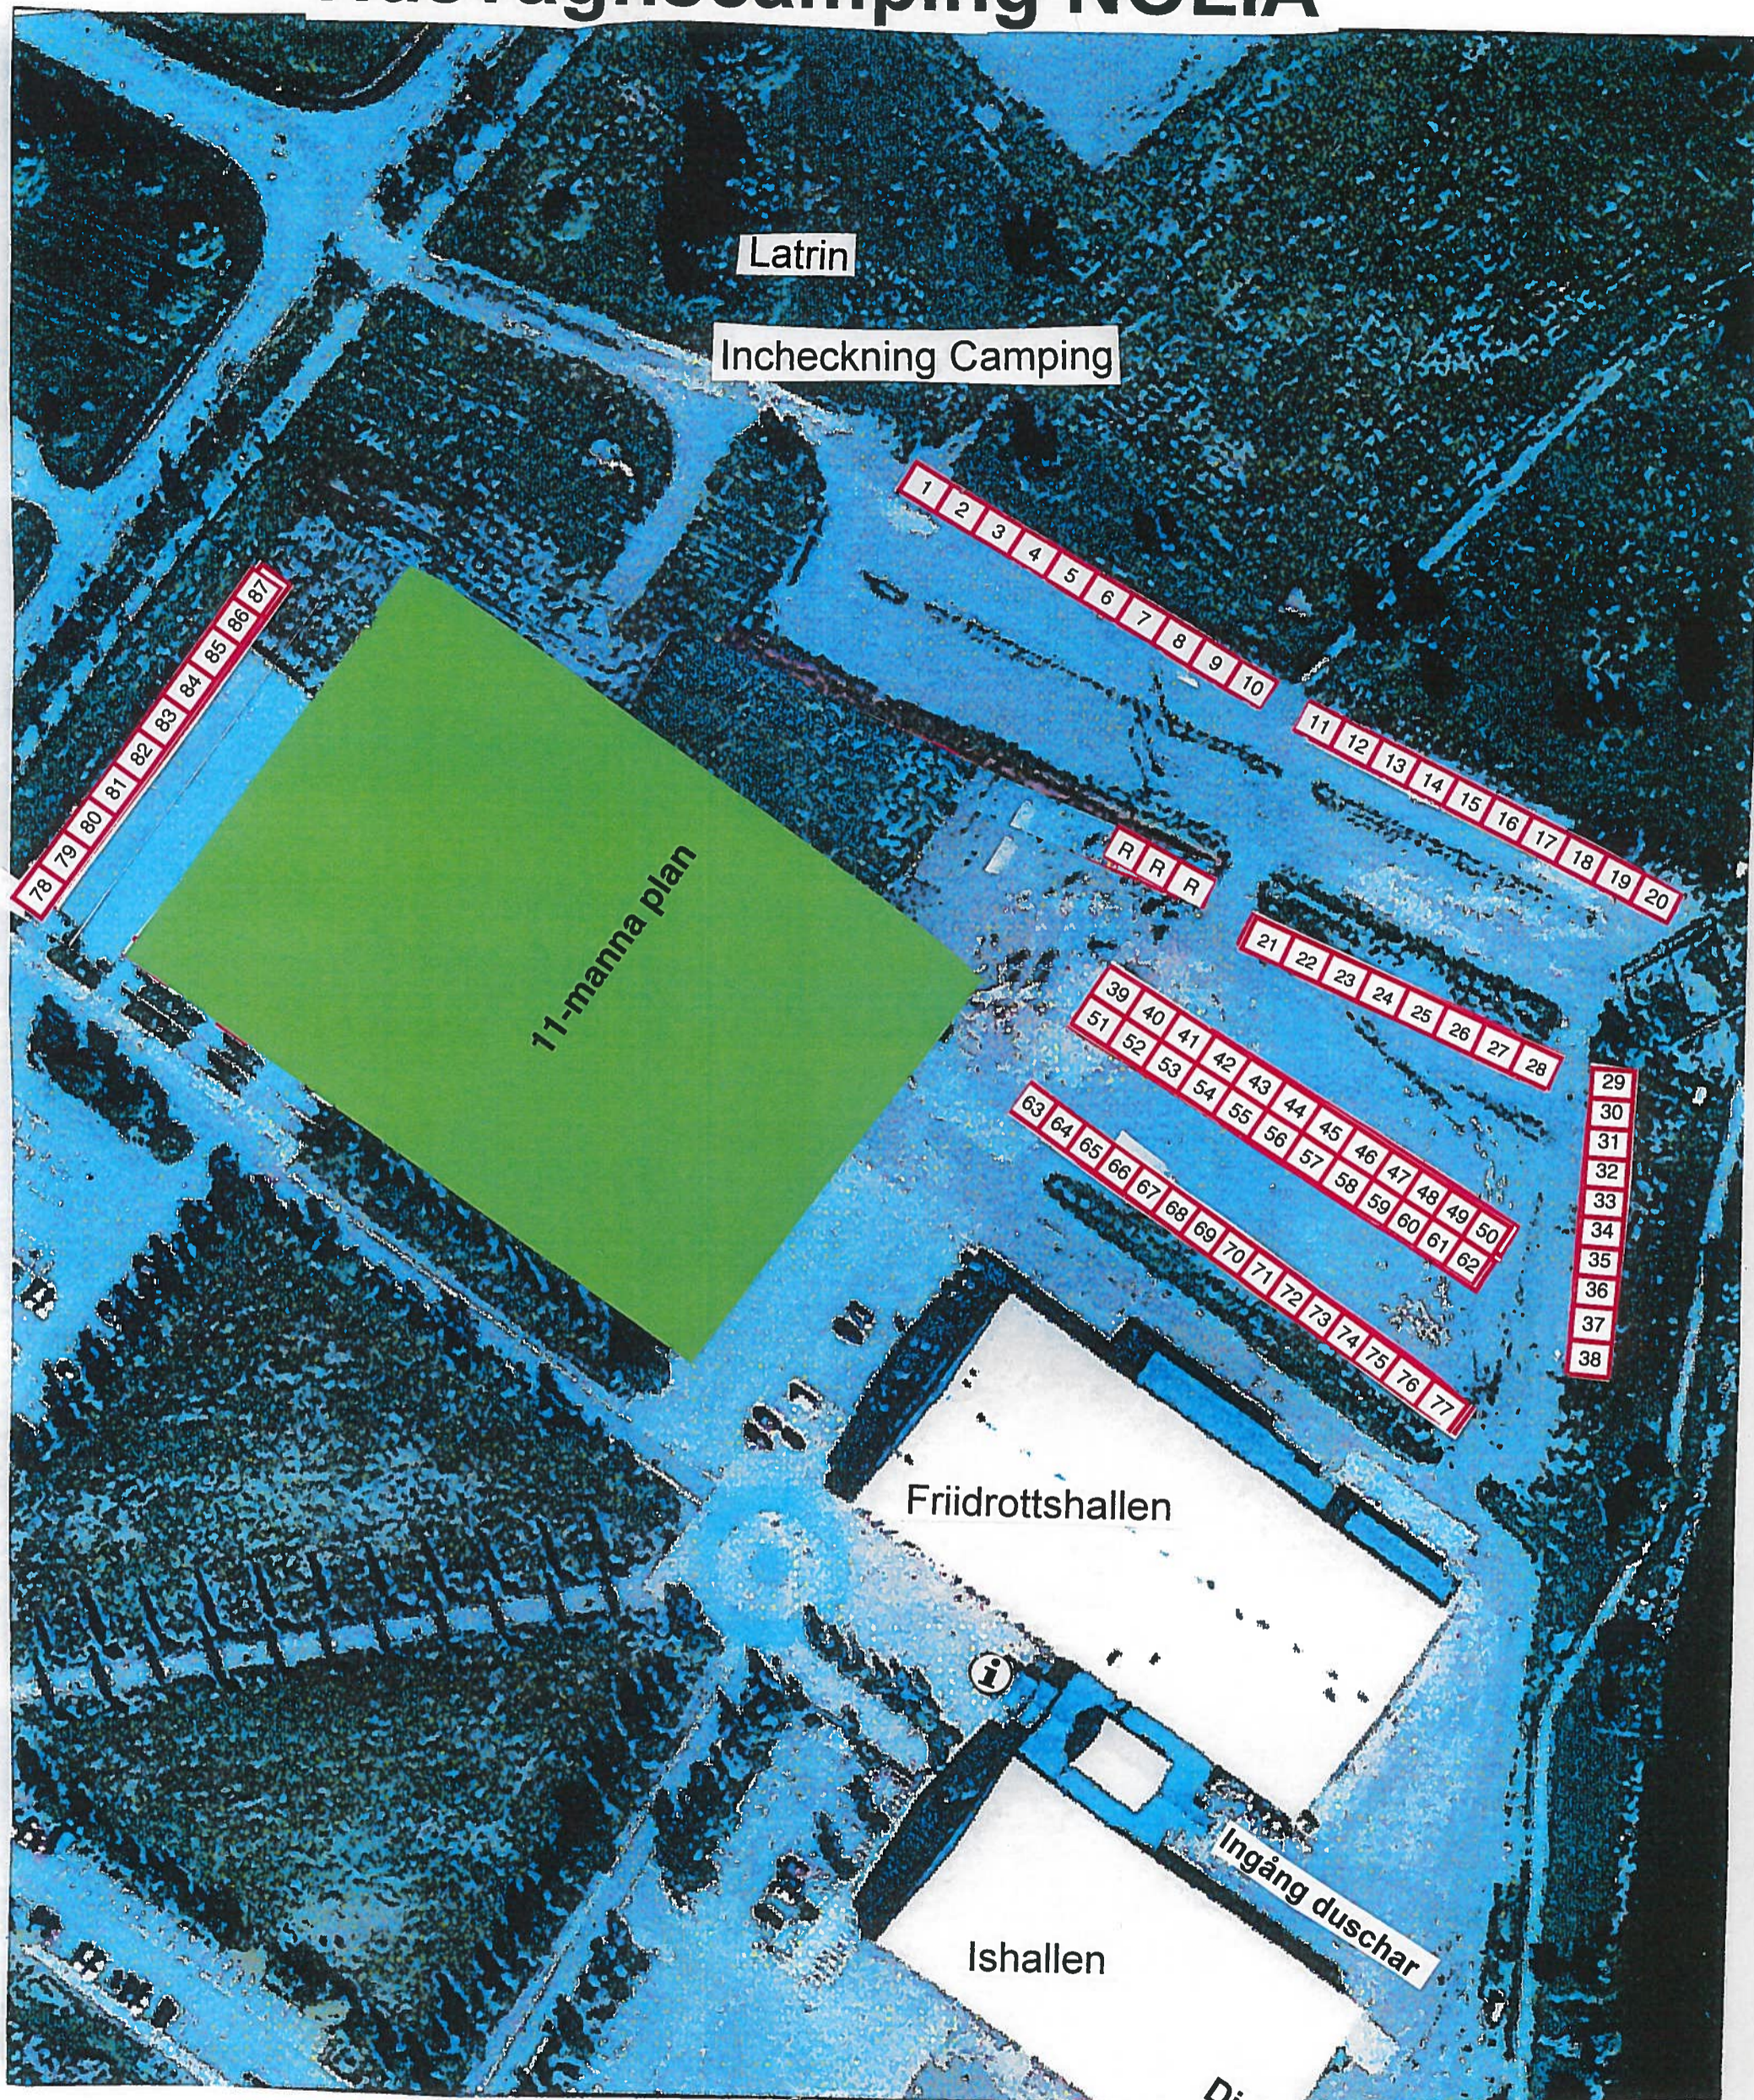

Husvagnscamping NOLIA

- Plats storlek 7 x 8 m
- Minst 8 m gata
- 4 m från vägg
- 5 m från kraftledning

 -information