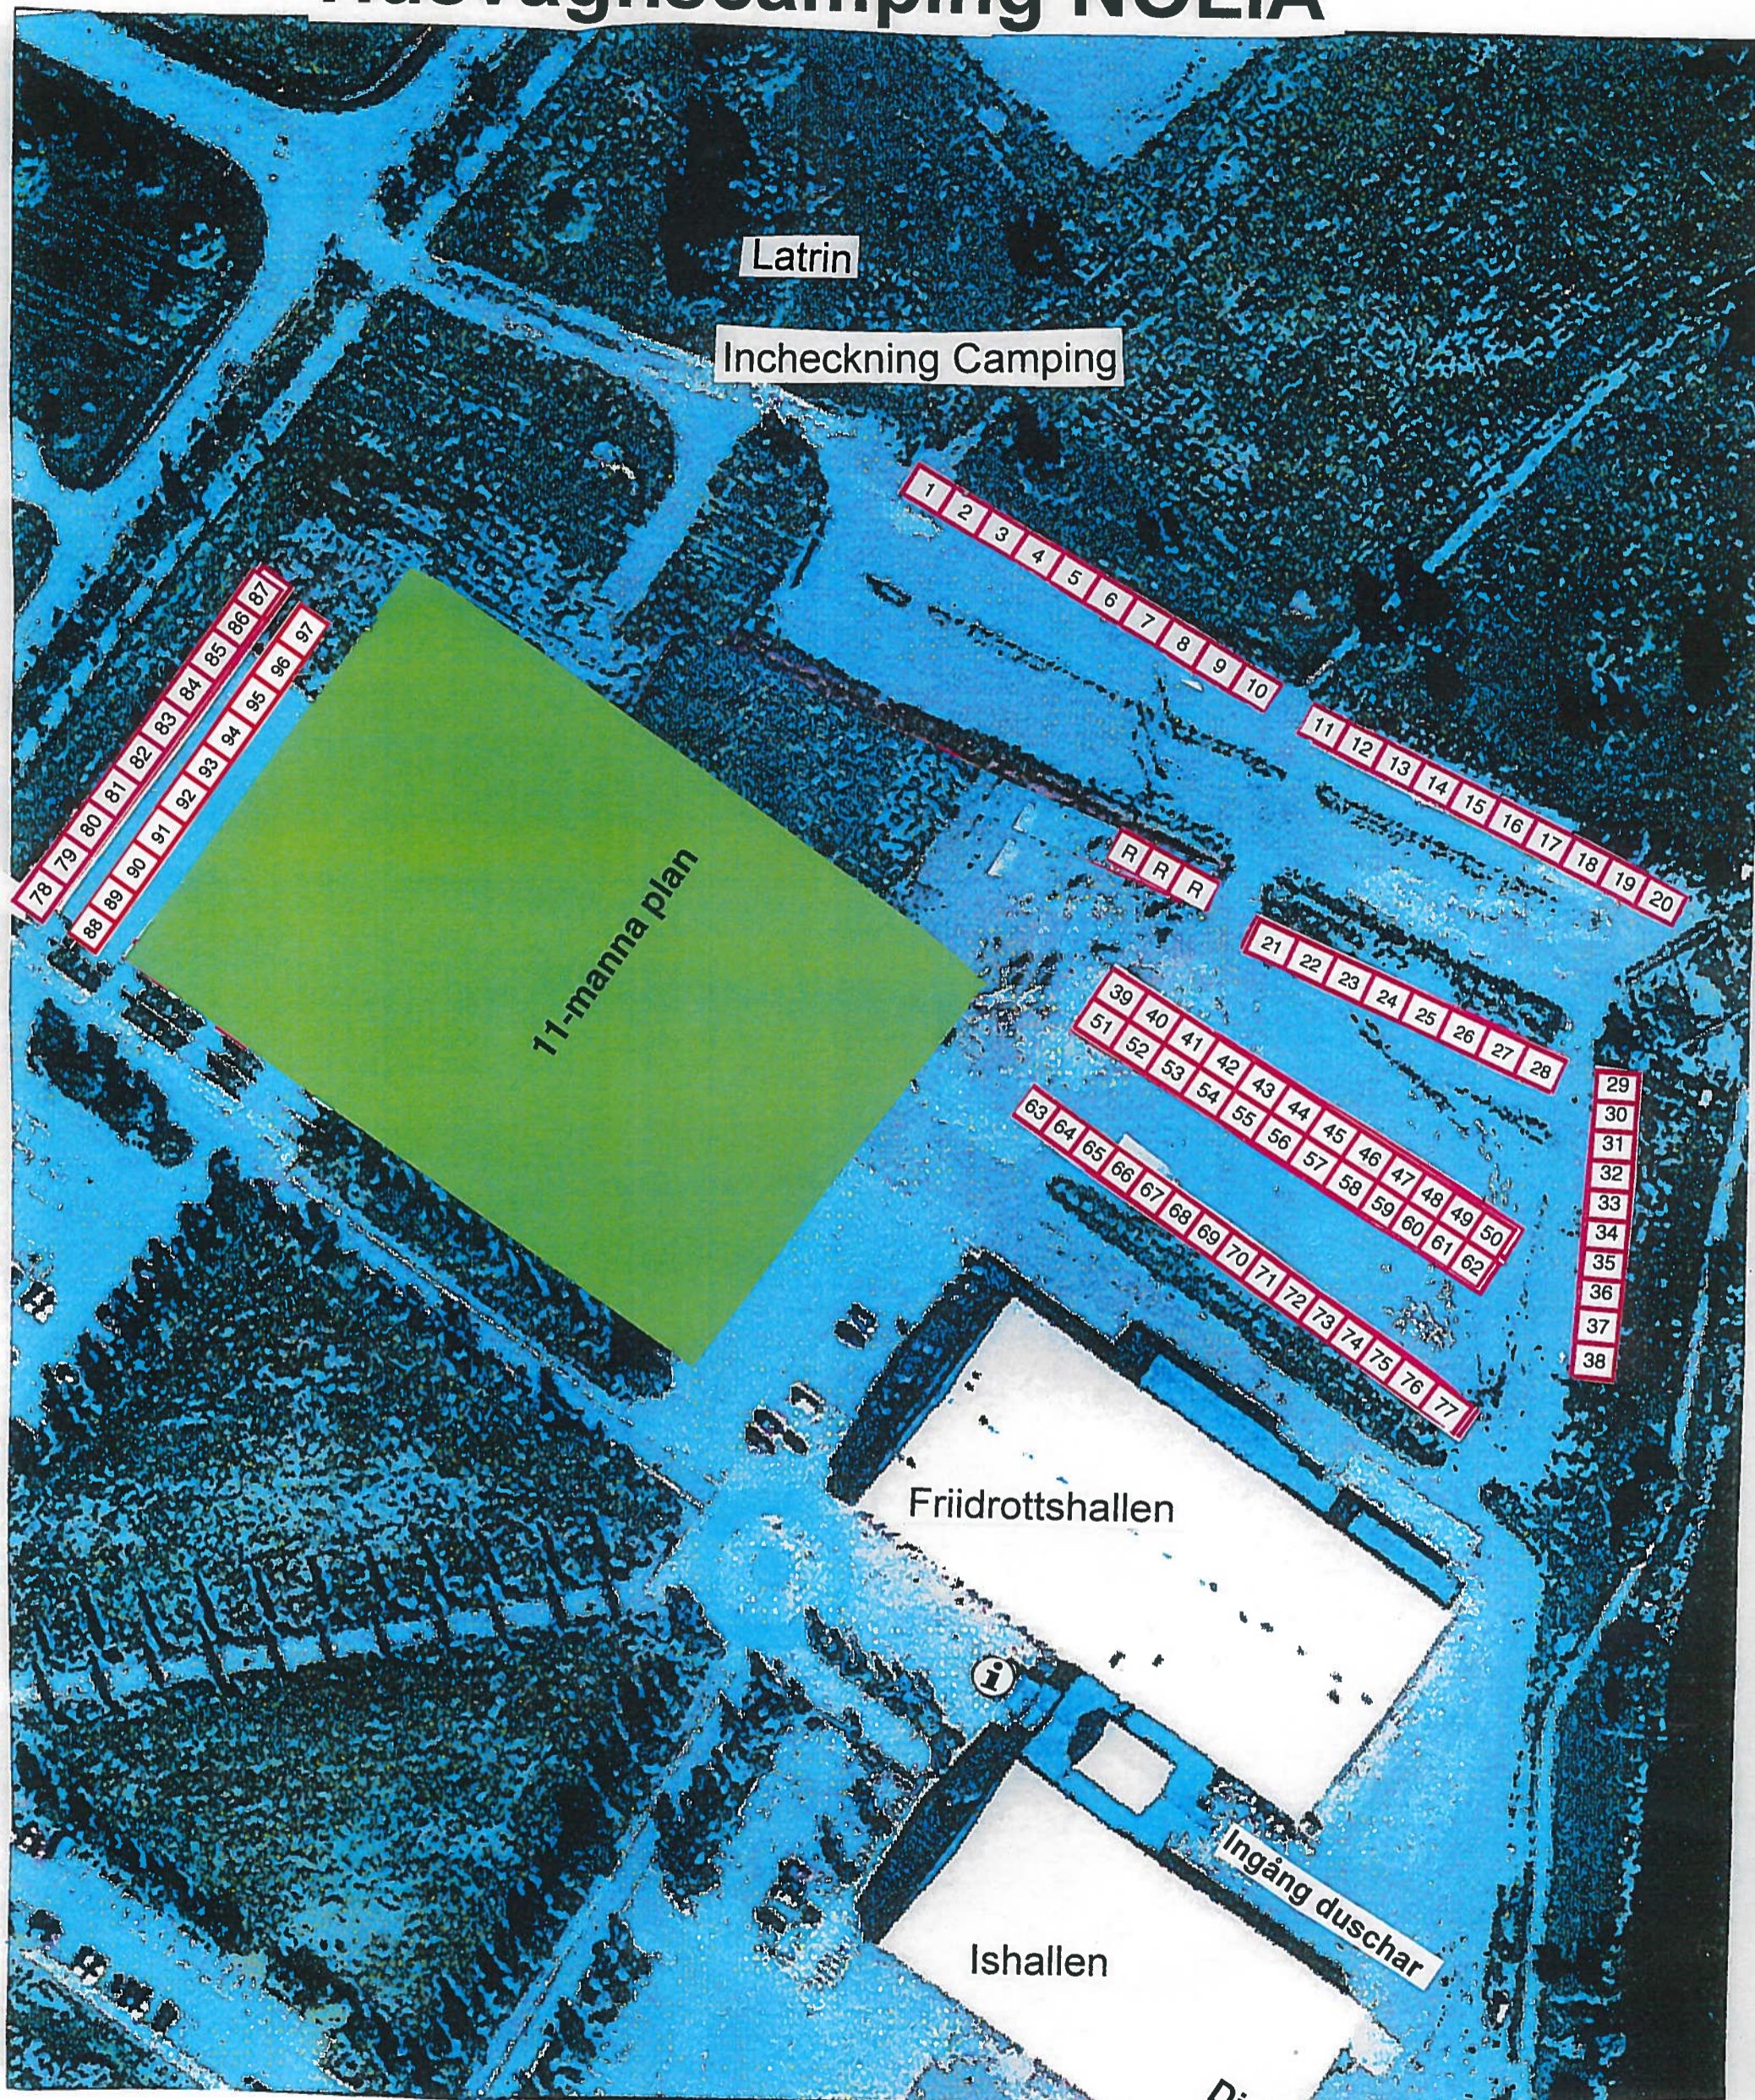

Husvagnscamping NOLIA

- Plats storlek 7 x 8 m
- Minst 8 m gata
- 4 m från vägg
- 5 m från kraftledning

 -information