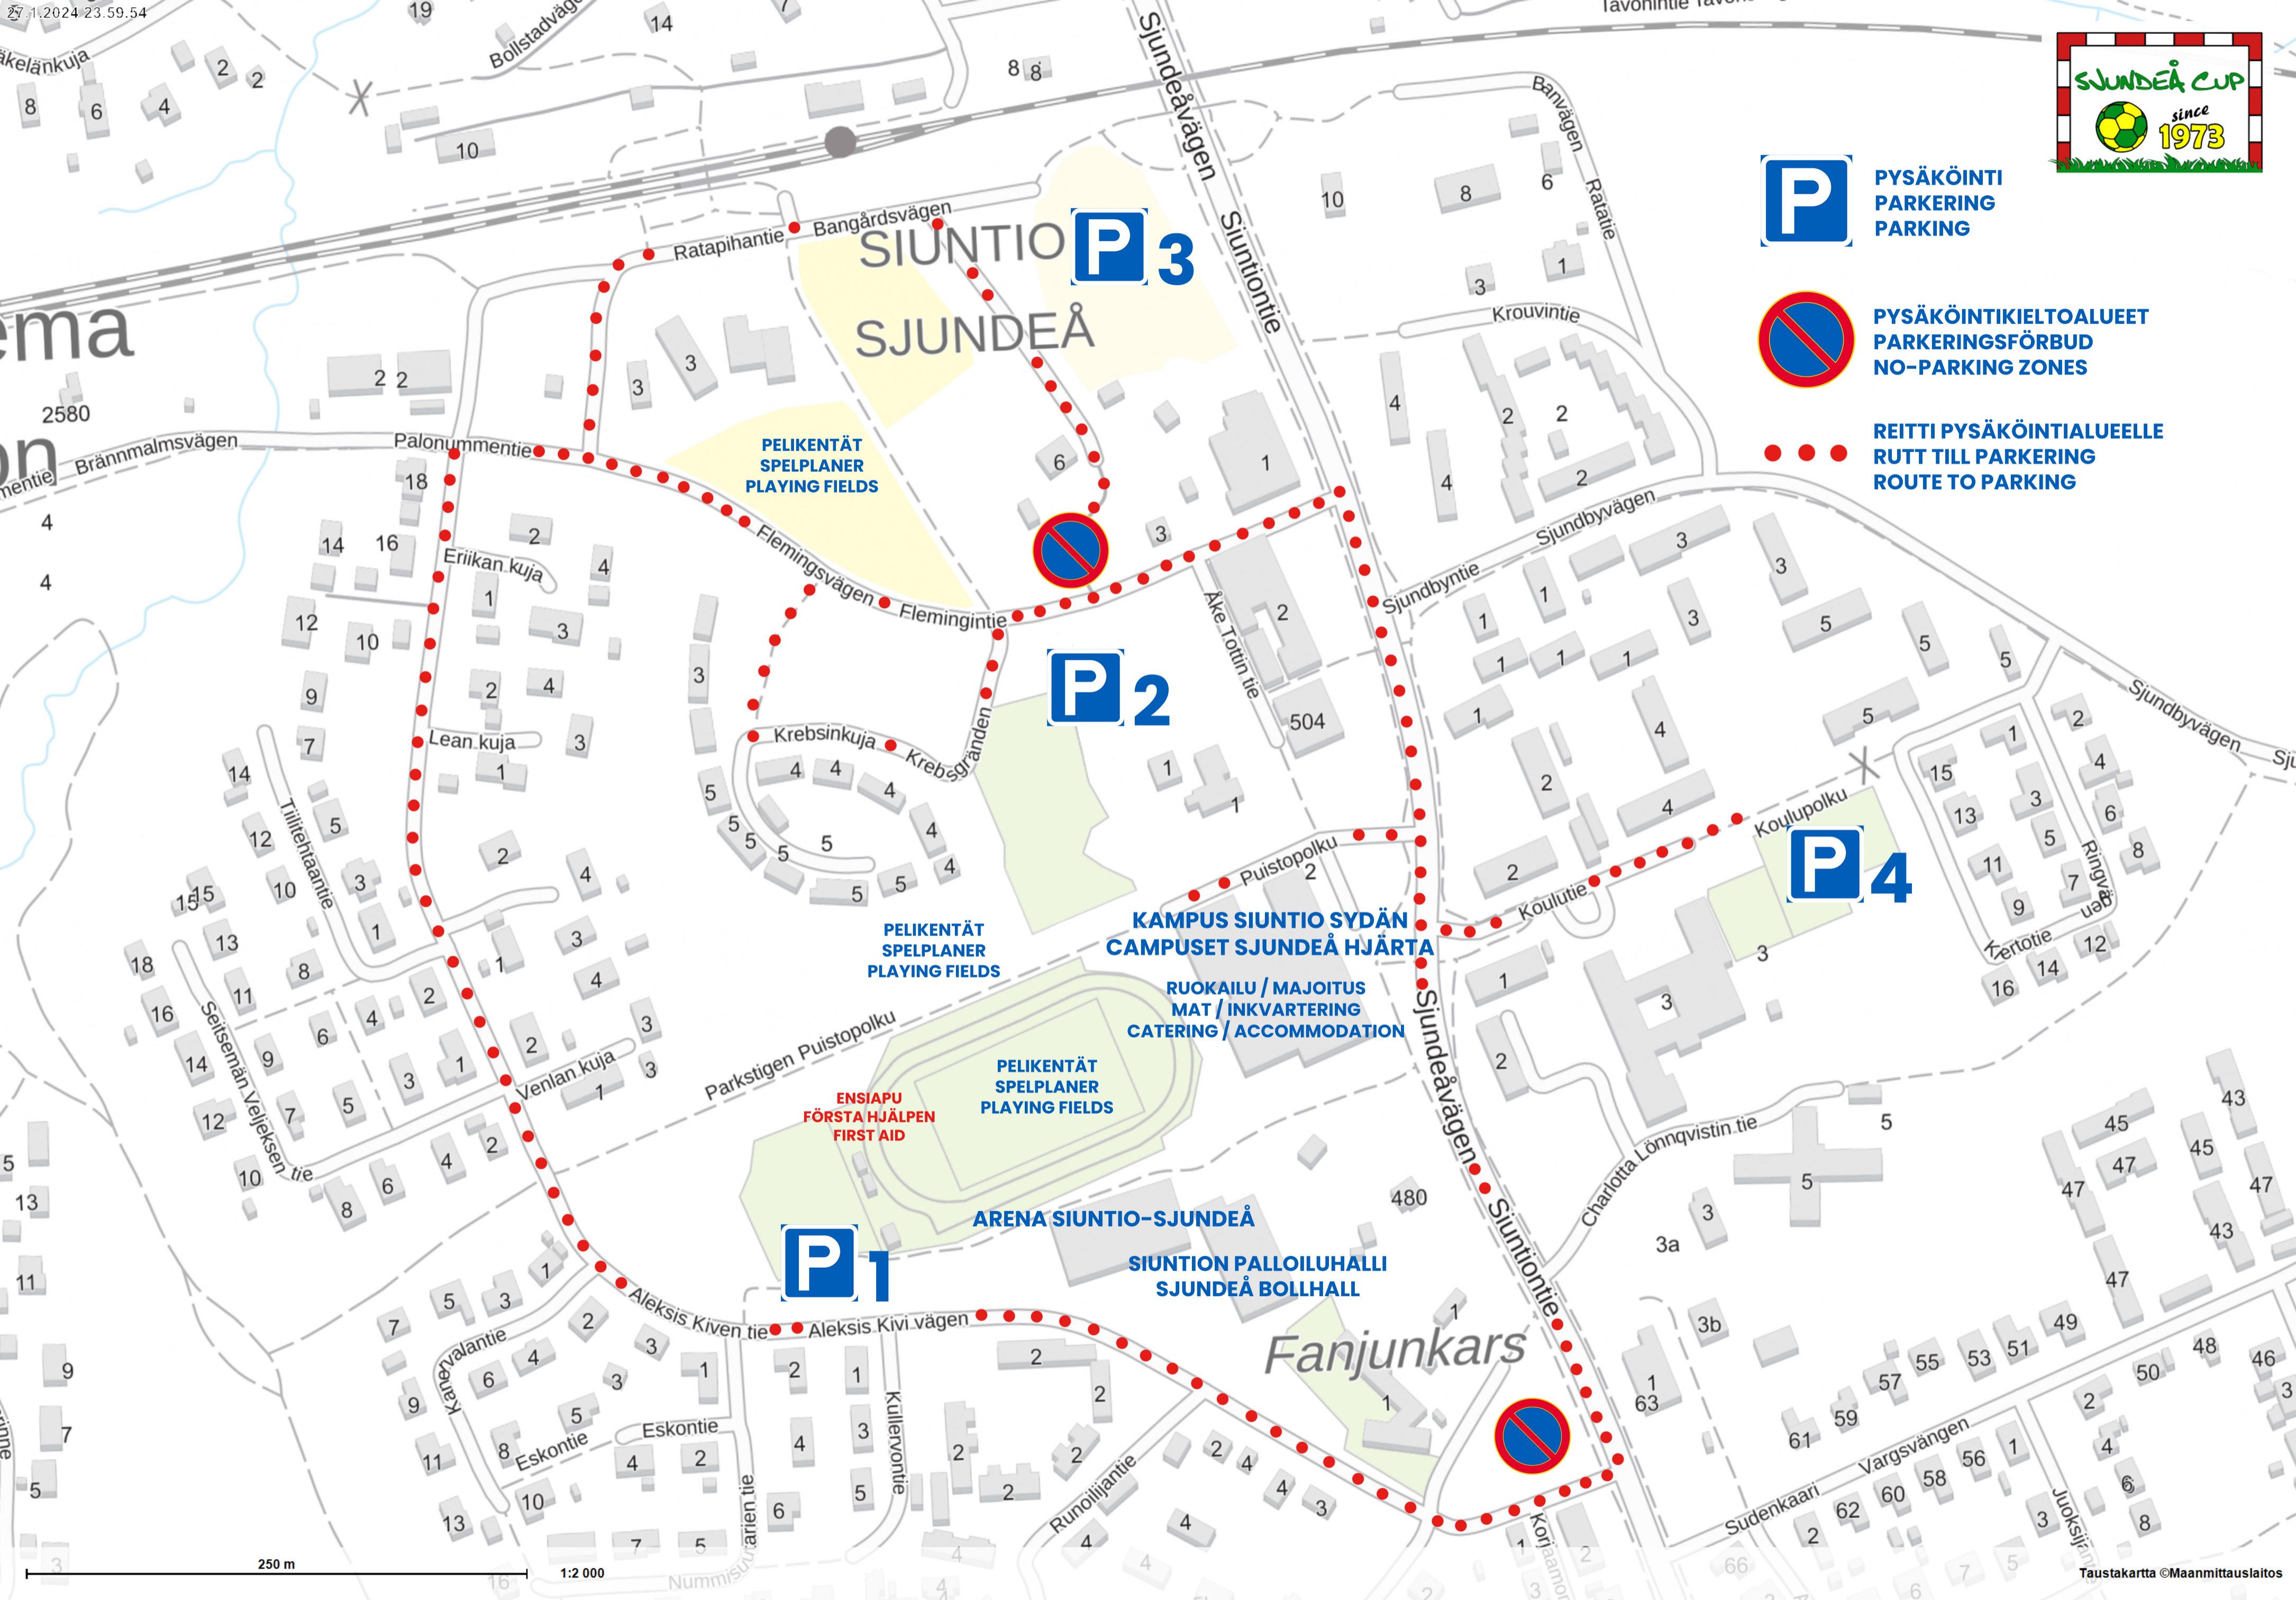

**PYSÄKÖINTI
PARKERING
PARKING**

**PYSÄKÖINTIKIELTOALUEET
PARKERINGSFÖRBUD
NO-PARKING ZONES**

**REITTI PYSÄKÖINTIALUEELLE
RUTT TILL PARKERING
ROUTE TO PARKING**

P3

P2

P4

P1

250 m

1:2 000