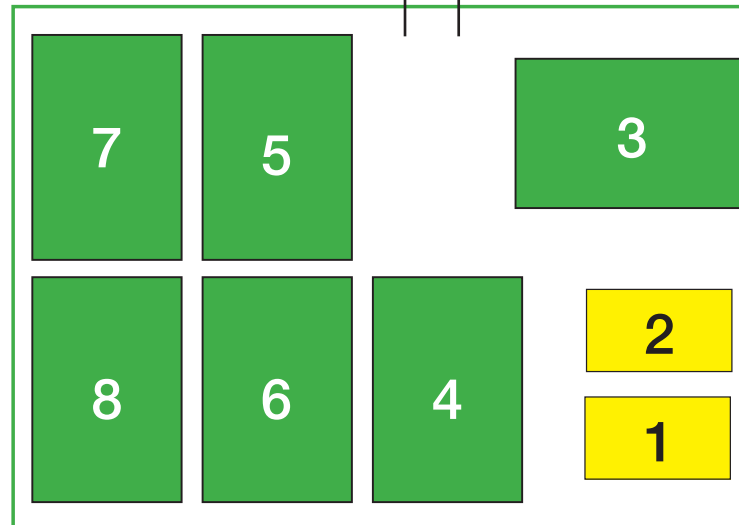

OVERSIKTSKART

DNB Arena

Østfold Energi Arena

Bambusa Arena

KIWI Arena

KIWI aktiviteter

- 6-7 år
- 8-12 år
- 12 år - senior