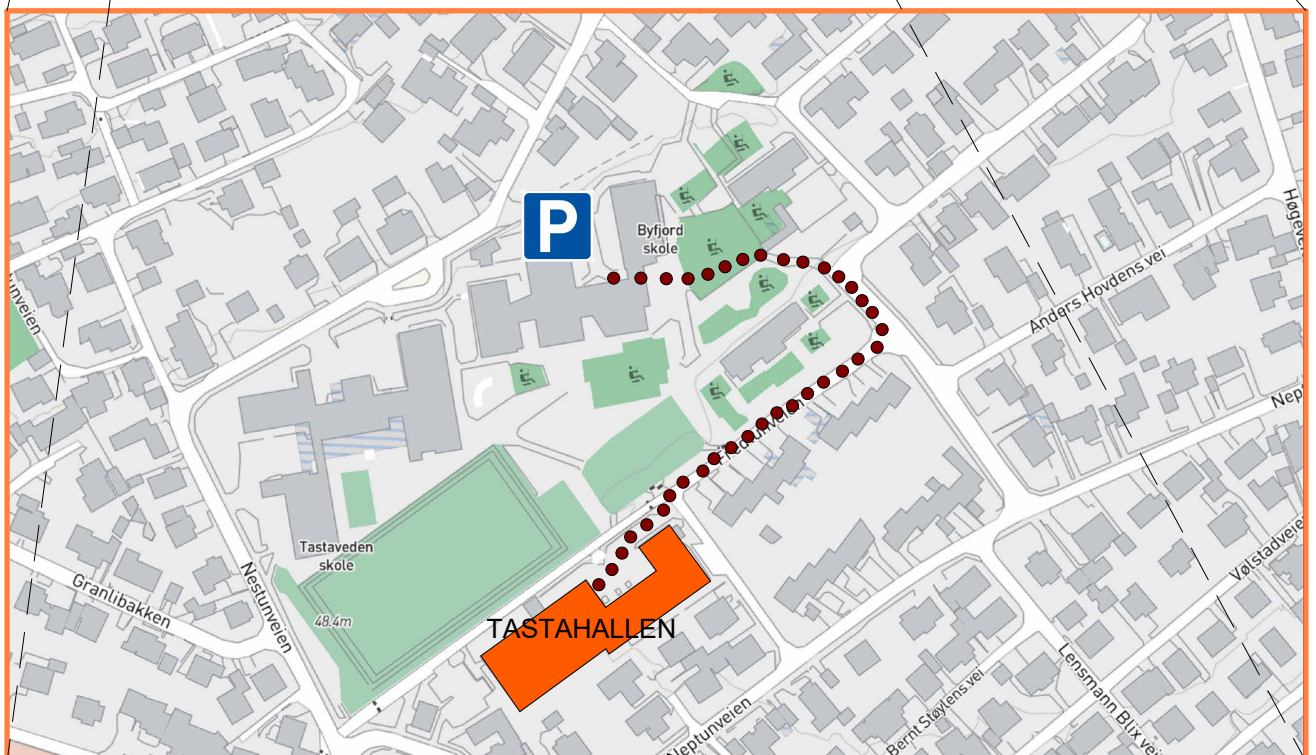

# ADKOMST TASTAHALLEN FRA RANDABERGVEIEN

5min å kjøre fra Randabergveien via Christian Bjellands gt, Neptunveien, Høgeveien og Soltunveien til parkering ved Byfjord skole, derfra 2 min å gå

2min å gå fra Byfjord skole til Tastahallen via lekeplass og Fredtunveien