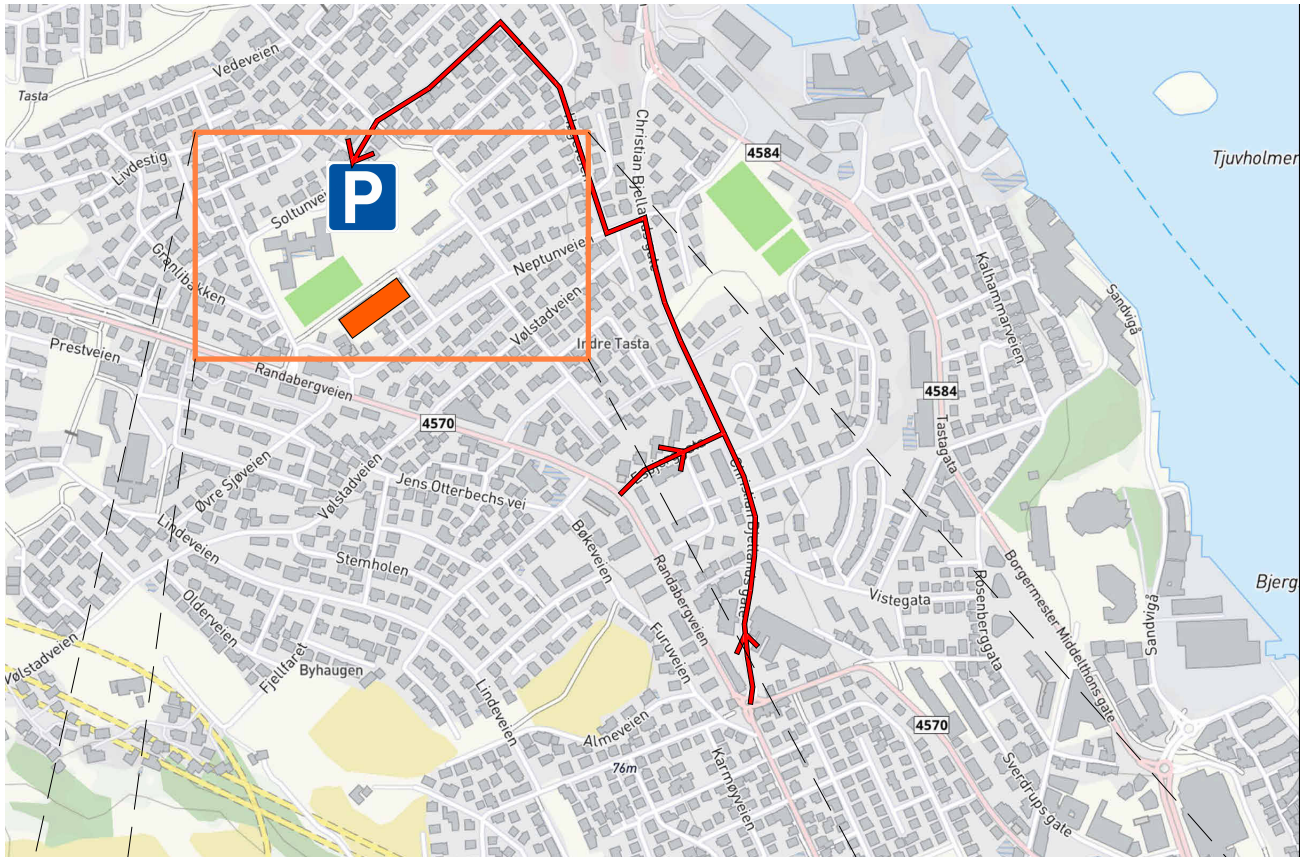

# ADKOMST TASTAHALLEN FRA RANDABERGVEIEN

5min å kjøre fra Randabergveien via Christian Bjellands gt, Neptunveien, Høgeveien og Soltunveien til parkering ved Byfjord skole, derfra 2 min å gå

2min å gå fra Byfjord skole til Tastahallen via lekeplass og Fredtunveien