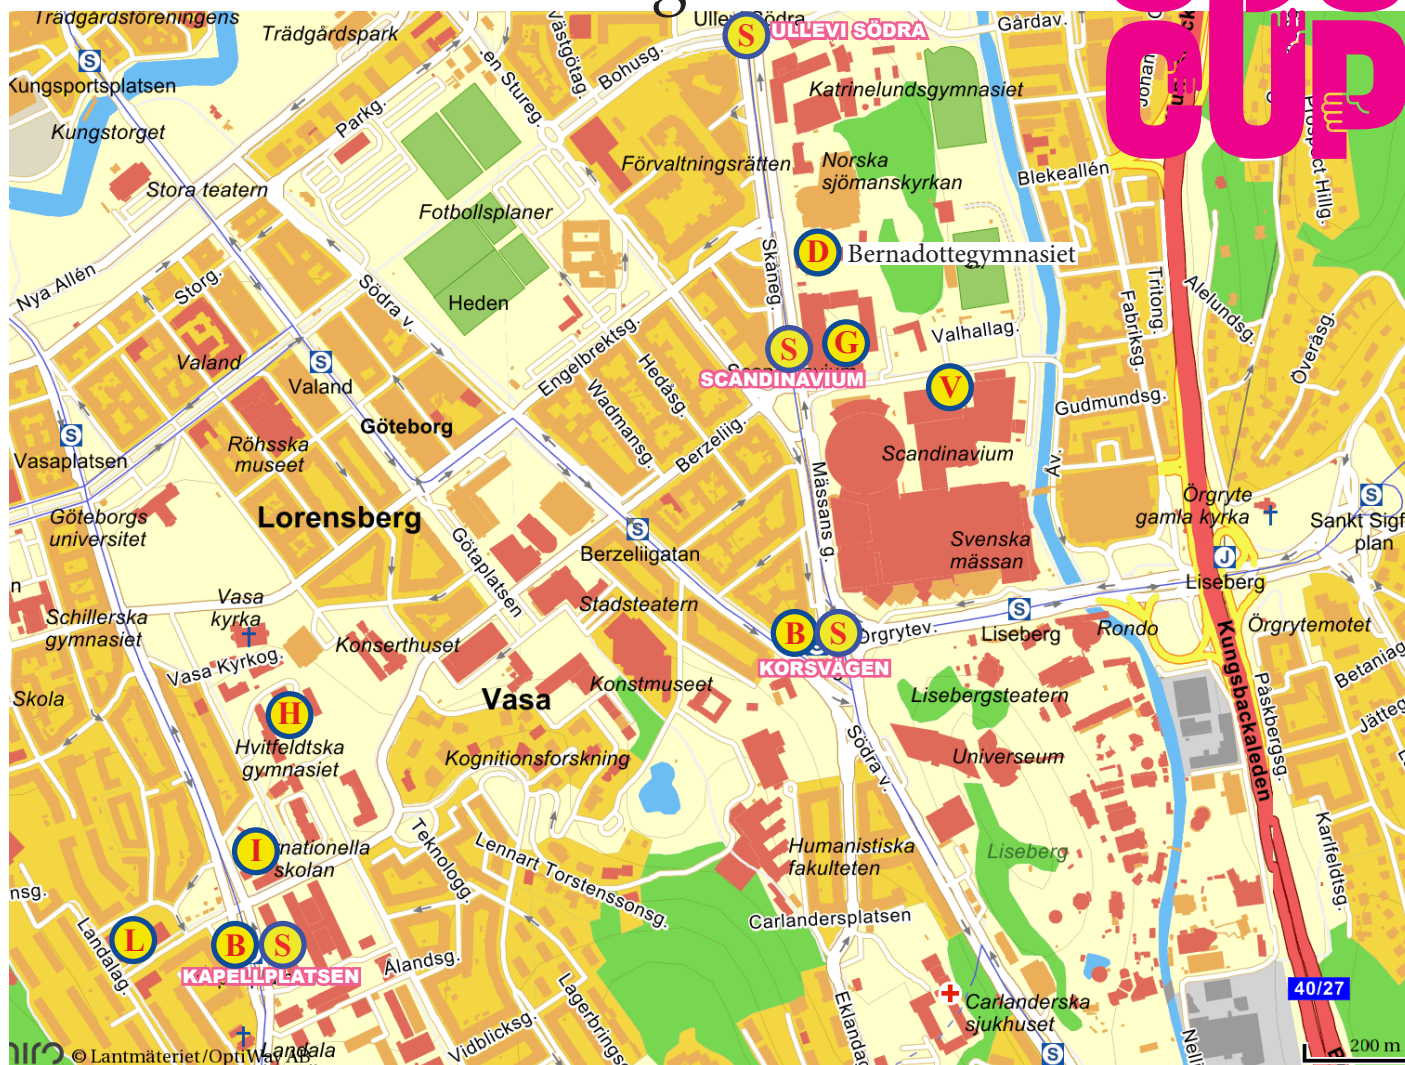

# Göteborg Centrum

- L** Landala sporthall. Kapellplatsen 4.
- A** Valhalla sporthallar. Valhallagatan 3.
- G** Burgårdens gymnasium. Skånegatan 20.
- D** Bernadottegymnasiet. Skånegatan 14.
- H** Hvitfeldtska gymnasiet. Rektorsgatan 2. Infart Röhssgatan.
- I** ISGR. Molinsgatan 6.
- B** Buss
- S** Spårvagn