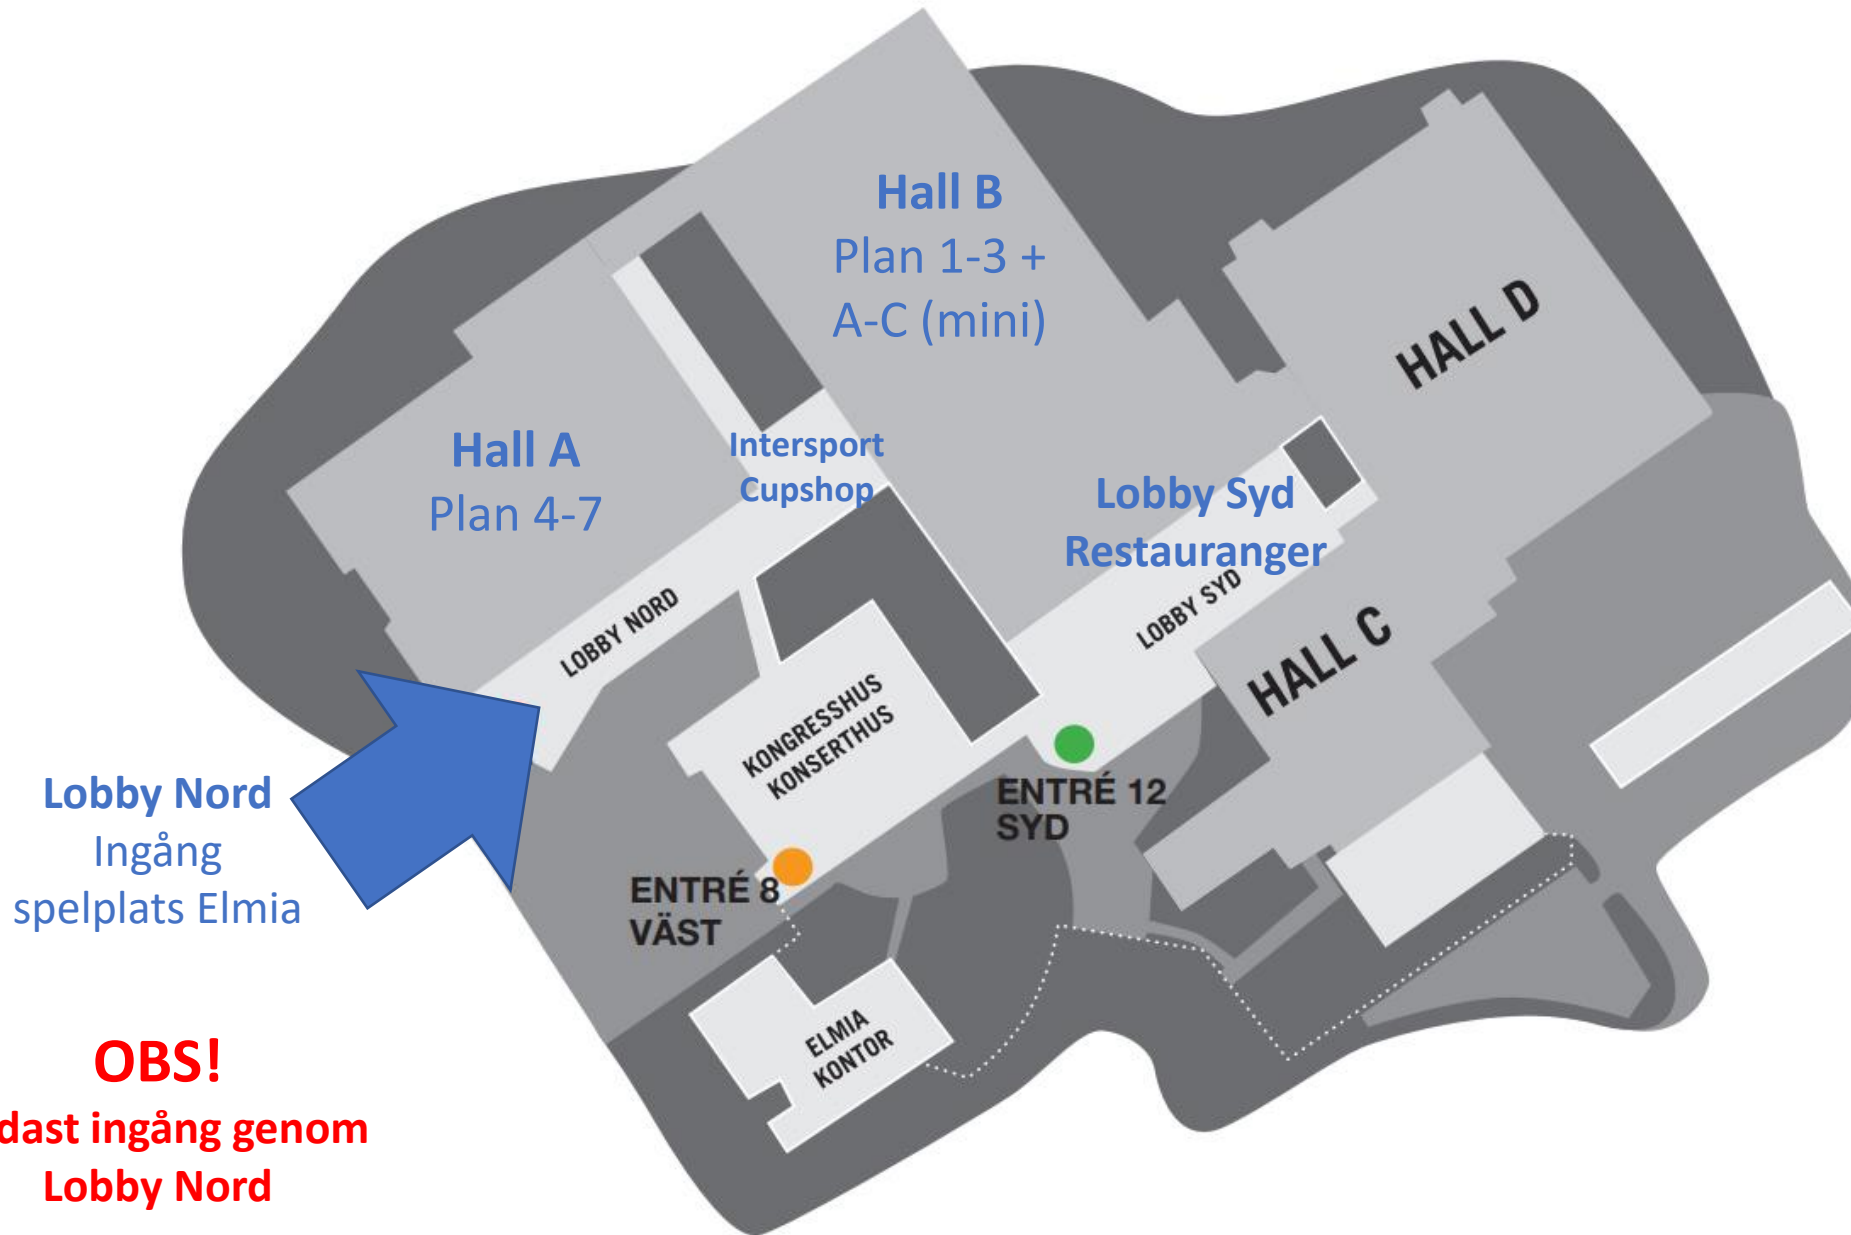

Husqvarna Garden

BOWLING ARENA

Racketcentrum Bowling Arena

E4

SEVERINS MÖBLER

Lobby Nord  
Ingång  
spelplats Elmia

Hållplats  
Cupbuss Fagerslätt  
(via Huskvarna)

Entré 6  
Konferens  
Entré 8 Väst

**OBS!**  
Endast ingång genom  
Lobby Nord

Hall A  
Plan 4-7

Tävlingskanal

Kiosk

Mässgatan  
Intersport  
Cupshop

Hall B  
Plan 1-3 + A-C (mini)

Gångväg från B-  
hallen till  
omklädningsrum i  
D-hallen via trappa

Lobby Syd  
Restauranger

Omklädningsrum

Hall D

Hall E

Hall C

# HALL-översikt Spelplats Elmia

**OBS!**  
Endast ingång genom  
Lobby Nord