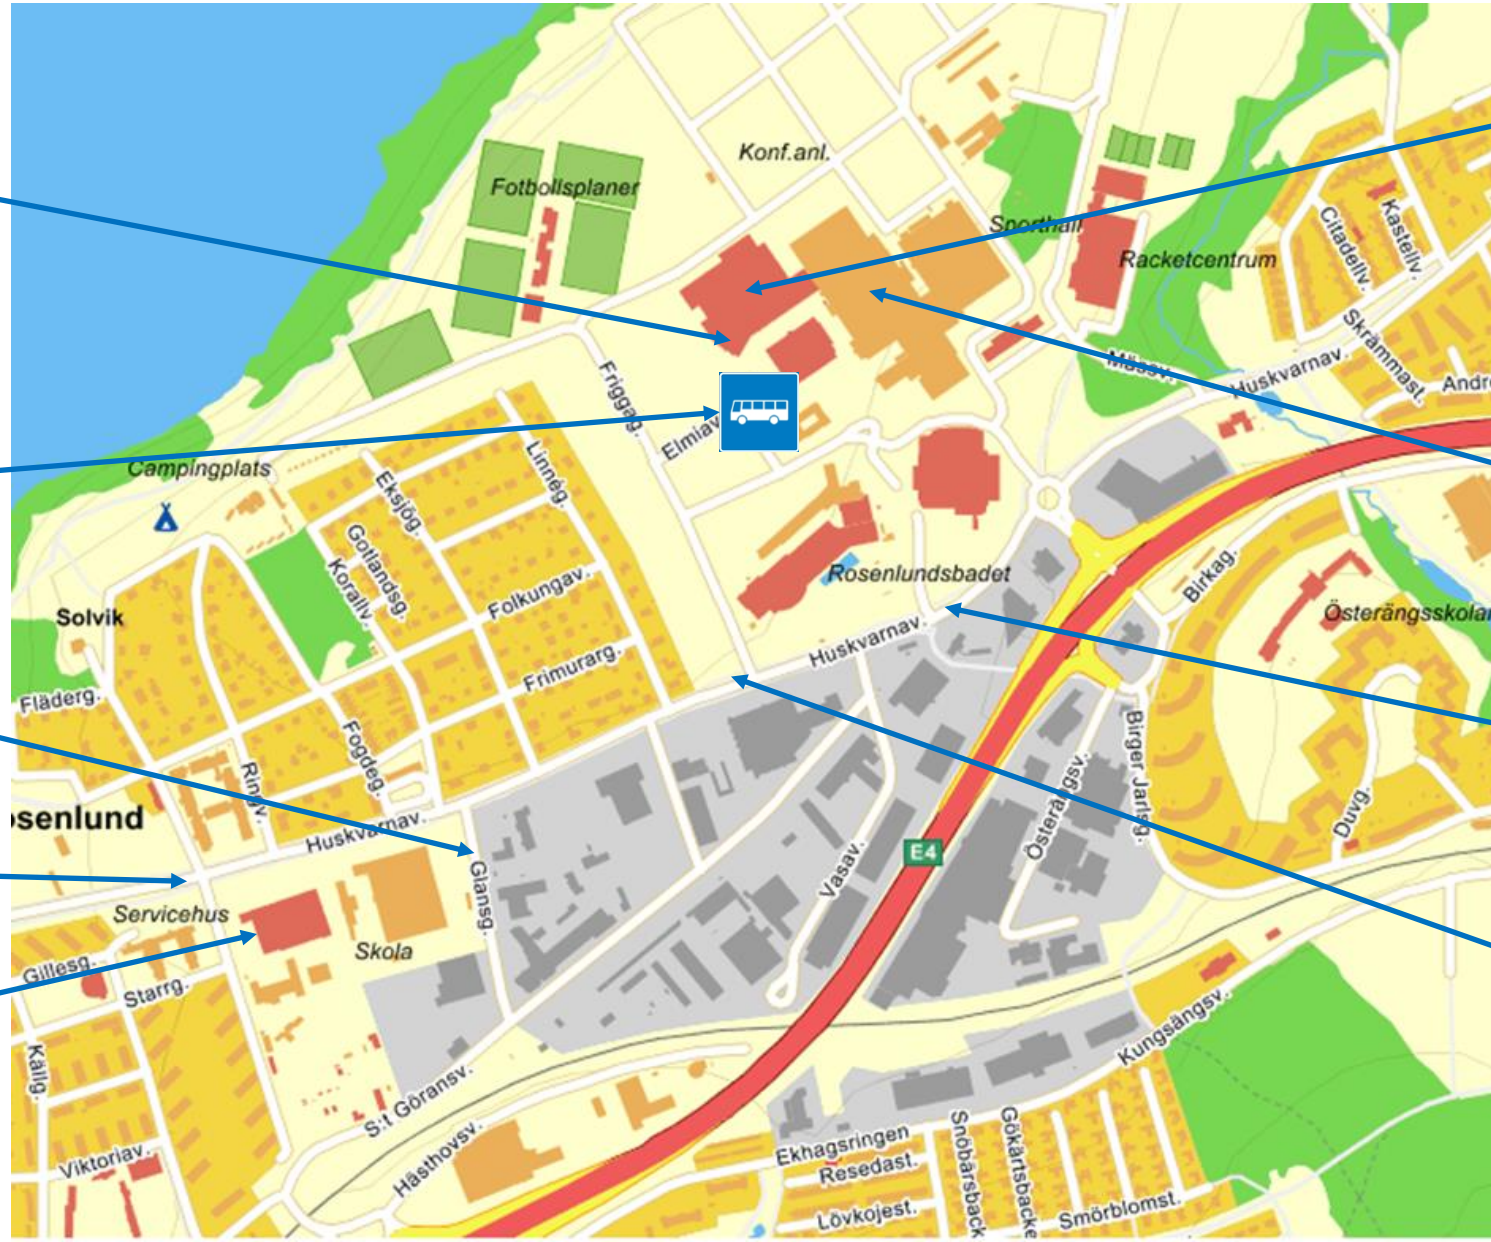

Spelplatser Elmia/Rosenlund

Elmia – Cupcenter
(Lobby Nord)
Tävlingskansli,
Kiosk, Cupshop
och matsalar

Hållplats
cupbuss till
Fagerslätt via
Huskvarna

Glansgatan
Busshållplats

Rosengården
Busshållplats

KFUM-hallen

Elmia – Plan 4-7
(Hall A)

Elmia – Plan 1-3 +
A-C mini (Hall B)

Elmia Busshållplats
OBS stängd i riktning
centrum!

Rosenlundsbadet
Busshållplats
(rekommenderas till
Elmia)