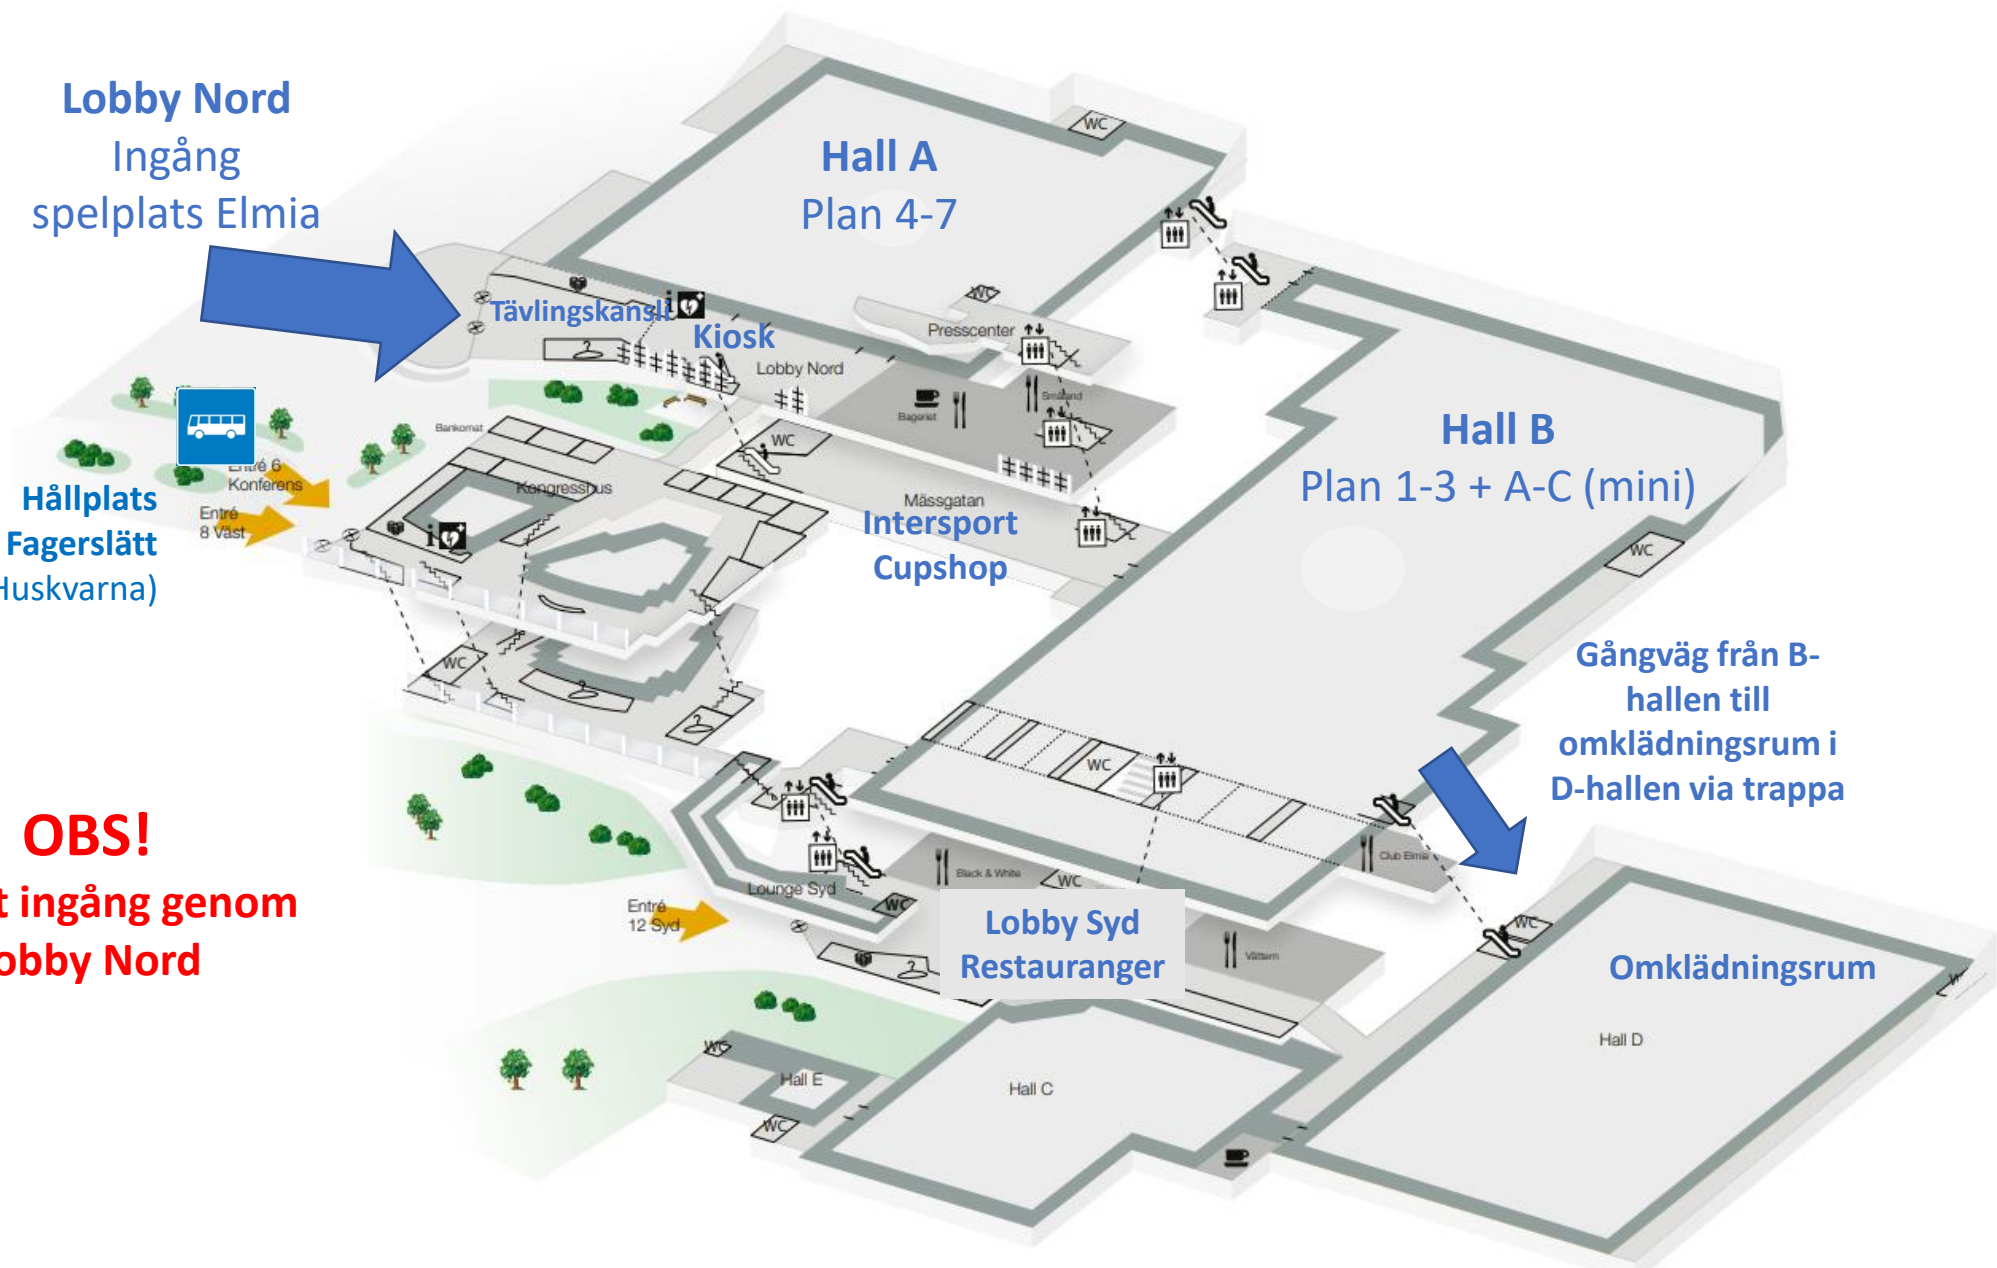

Husqvarna Garden

BOWLING ARENA

Racketcentrum Bowling Arena

E4

SEVERINS MÖBLER

Lobby Nord  
Ingång  
spelplats Elmia

Hållplats  
Cupbuss Fagerslätt  
(via Huskvarna)

Entré 6  
Konferens  
Entré 8 Väst

**OBS!**  
Endast ingång genom  
Lobby Nord

Hall A  
Plan 4-7

Tävlingskanal

Kiosk

Mässgatan  
Intersport  
Cupshop

Hall B  
Plan 1-3 + A-C (mini)

Gångväg från B-  
hallen till  
omklädningsrum i  
D-hallen via trappa

Lobby Syd  
Restauranger

Omklädningsrum

Hall D

Hall E

Hall C

# HALL-översikt Spelplats Elmia

**OBS!**  
Endast ingång genom  
Lobby Nord