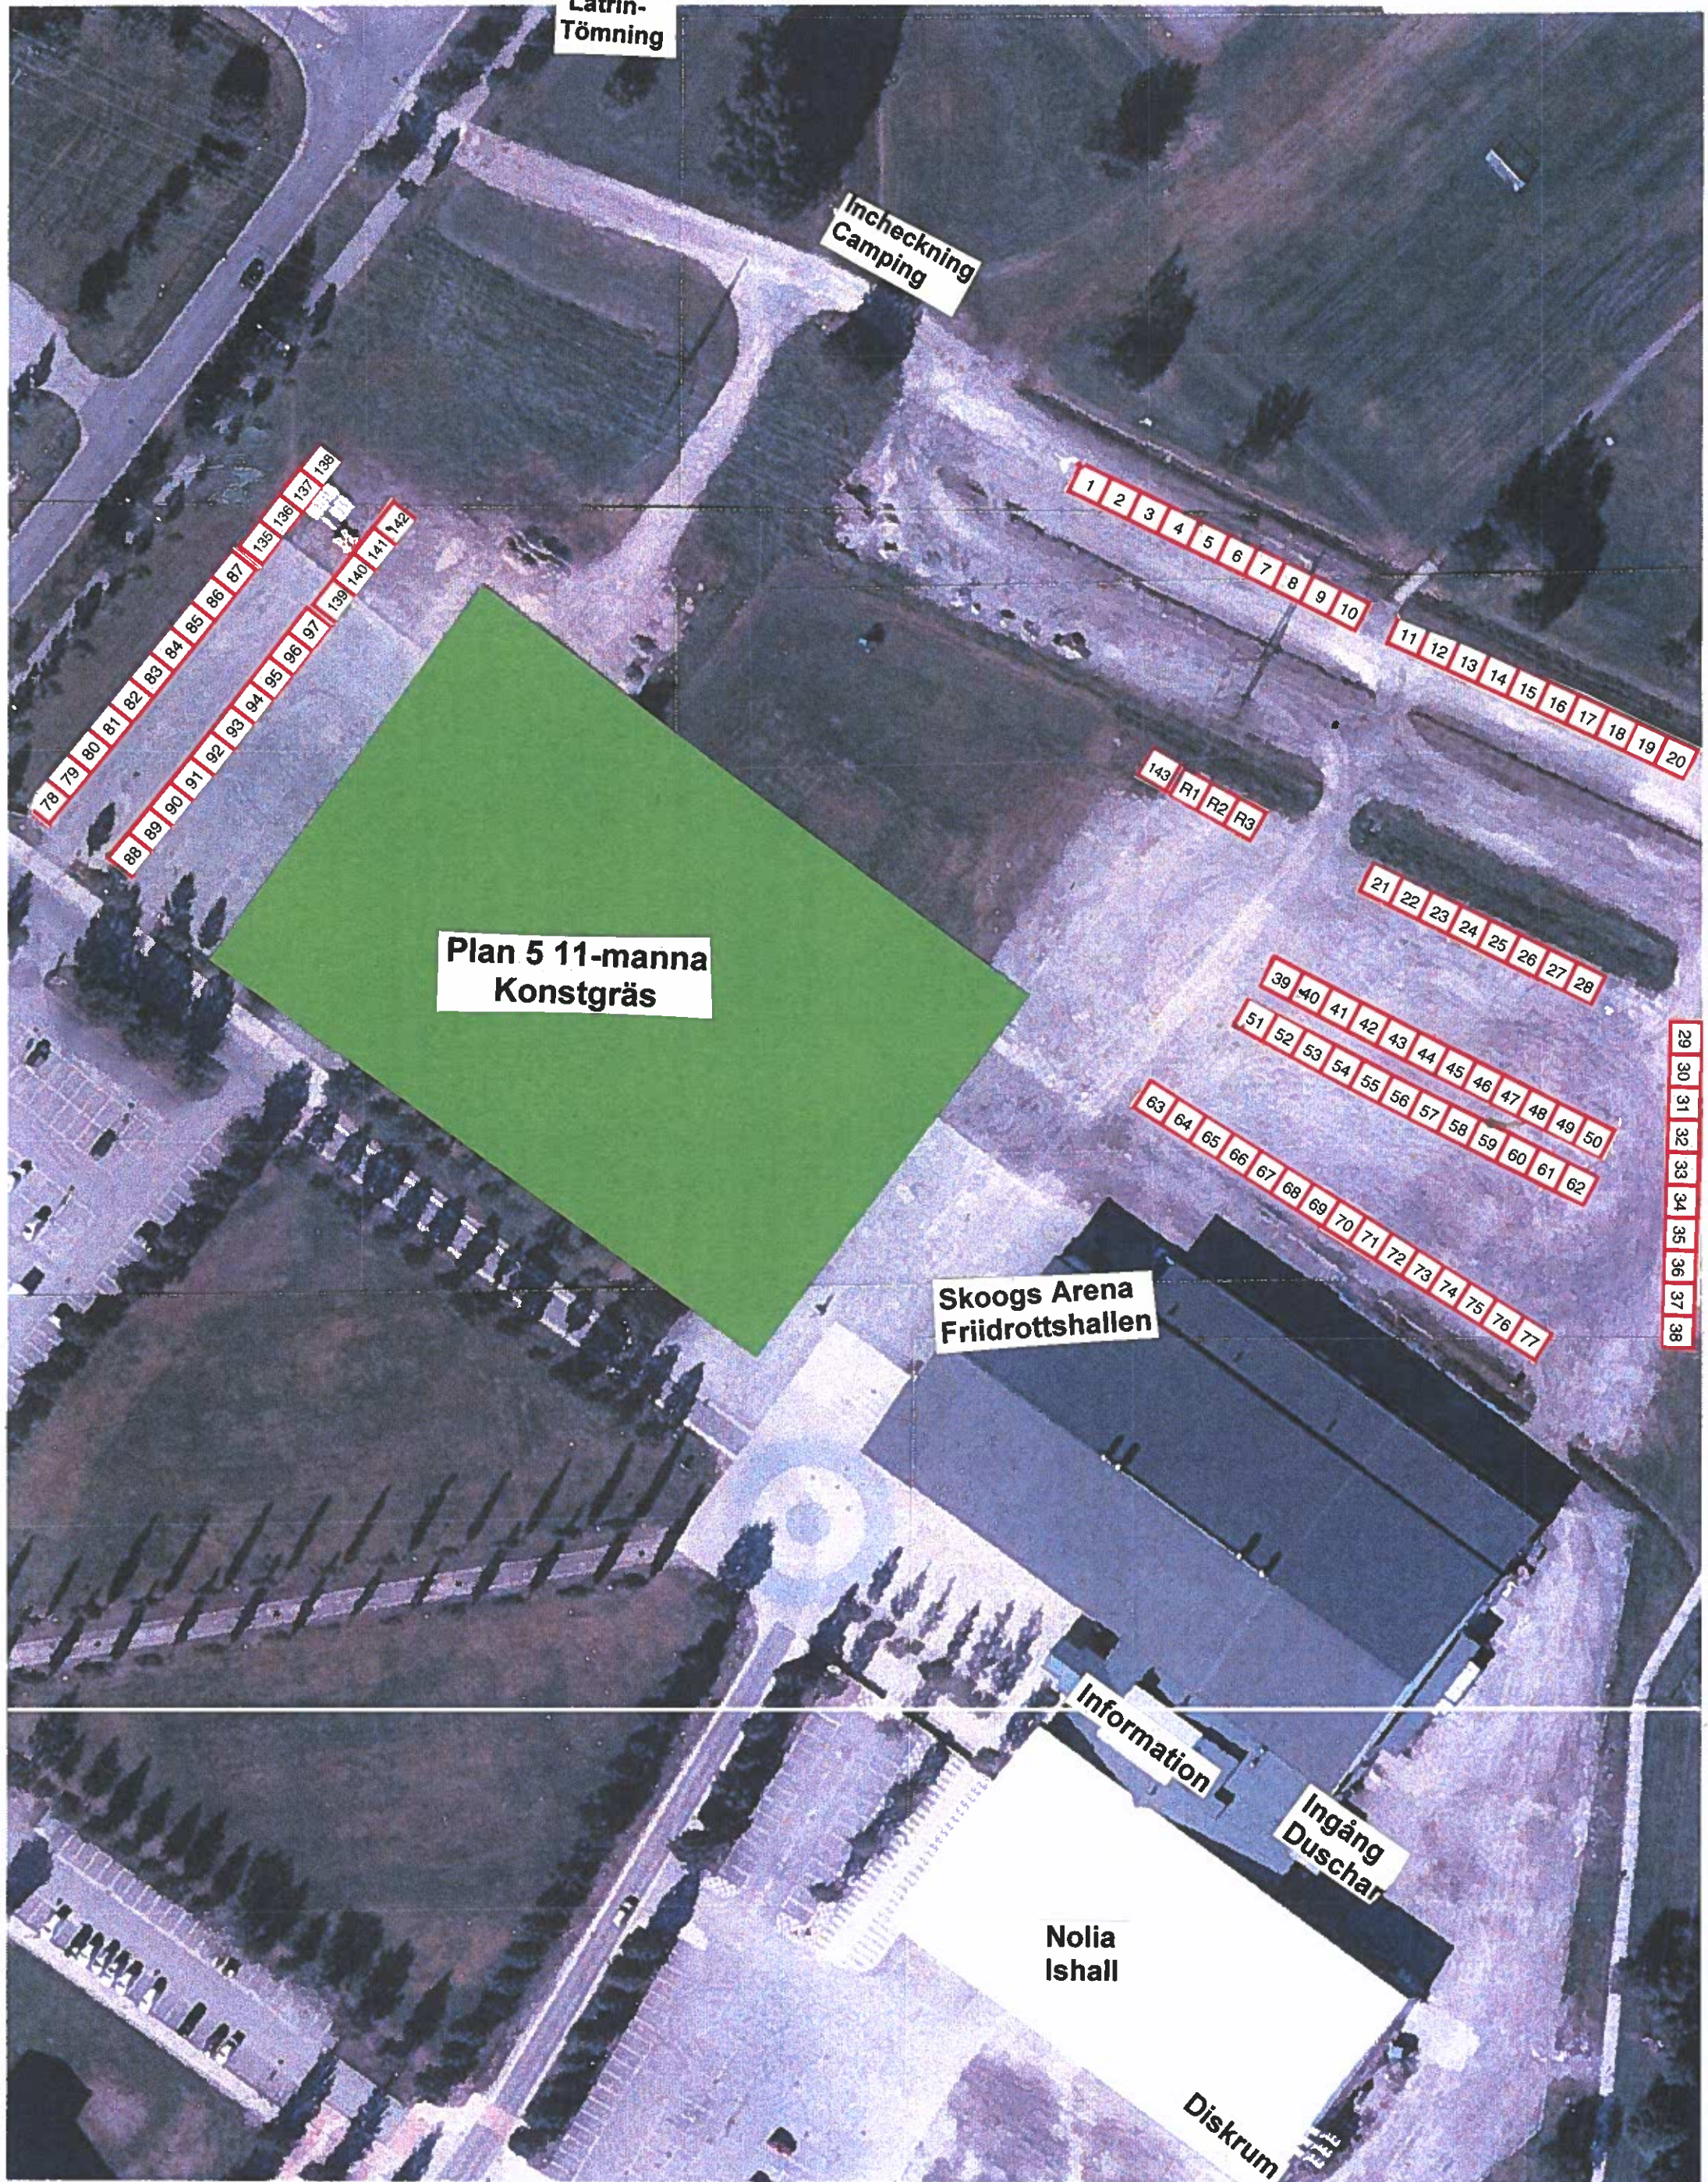

# Nolia camping

Plats storlek 7 meter bred x 8 meter djup.  
Minst 8 meter gatan mellan rader

4 meter från vägg.  
5 meter från kraftledning.