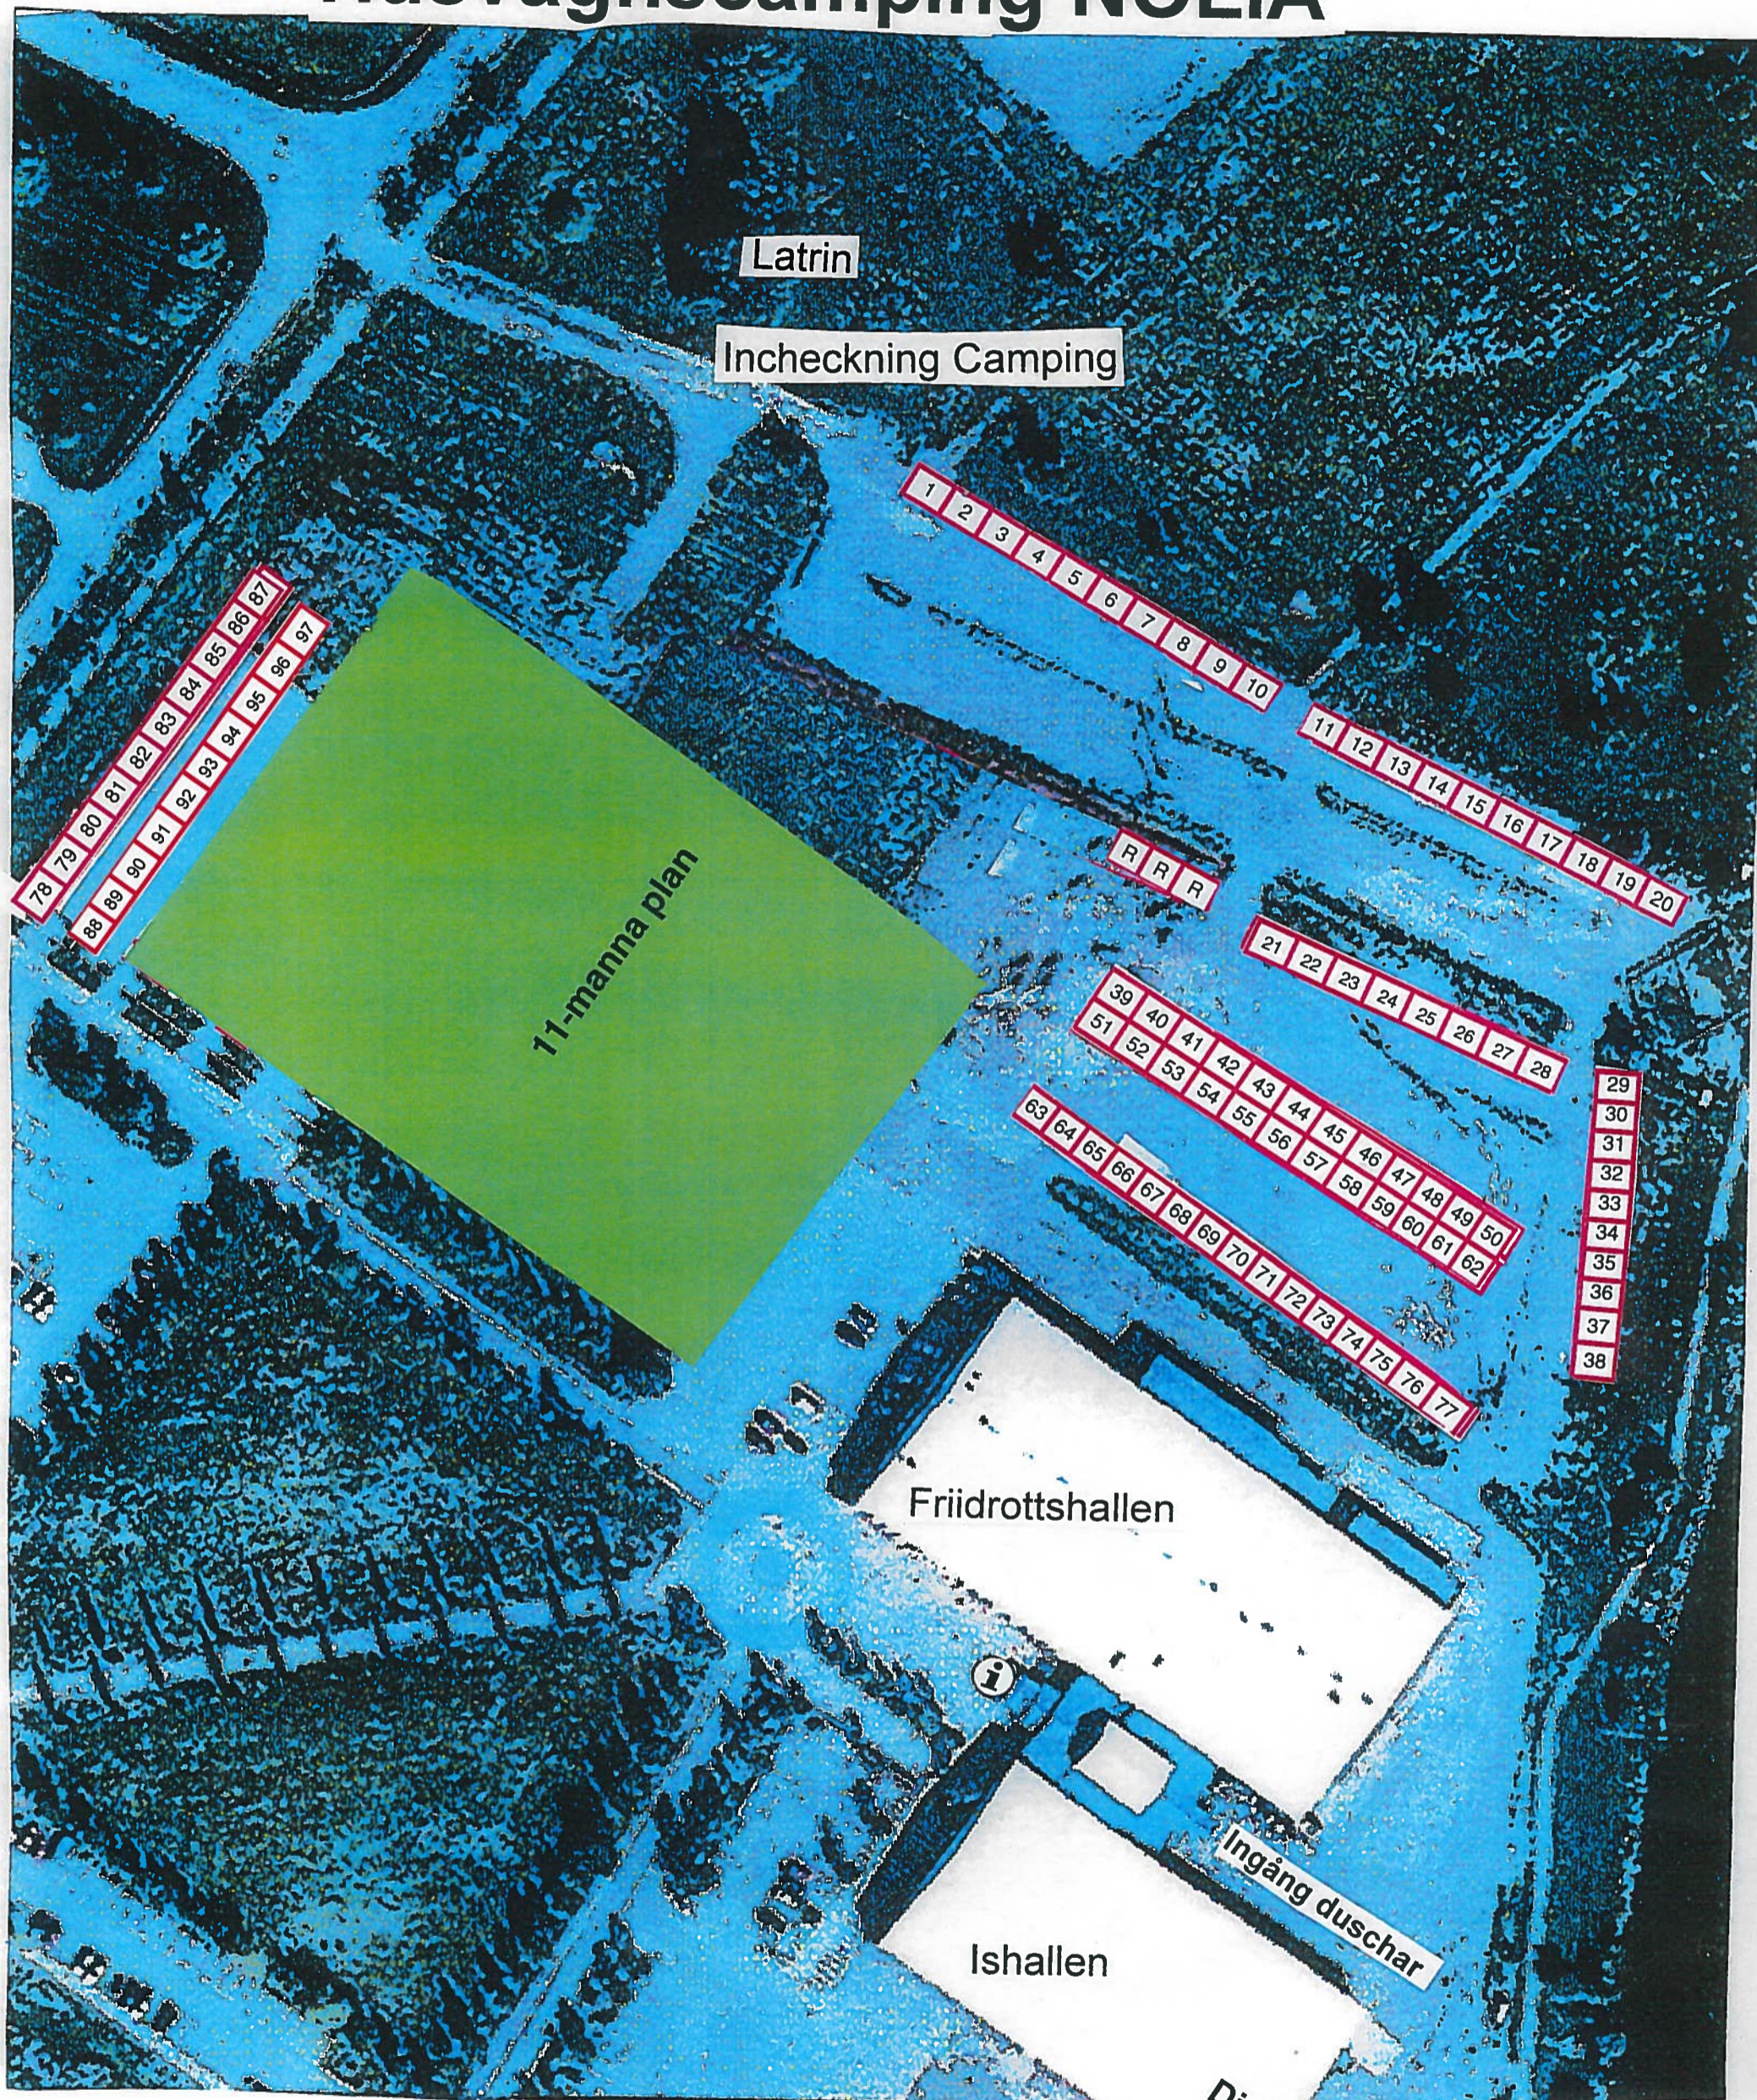

# Husvagnscamping NOLIA

- Plats storlek 7 x 8 m
- Minst 8 m gata
- 4 m från vägg
- 5 m från kraftledning

 -information