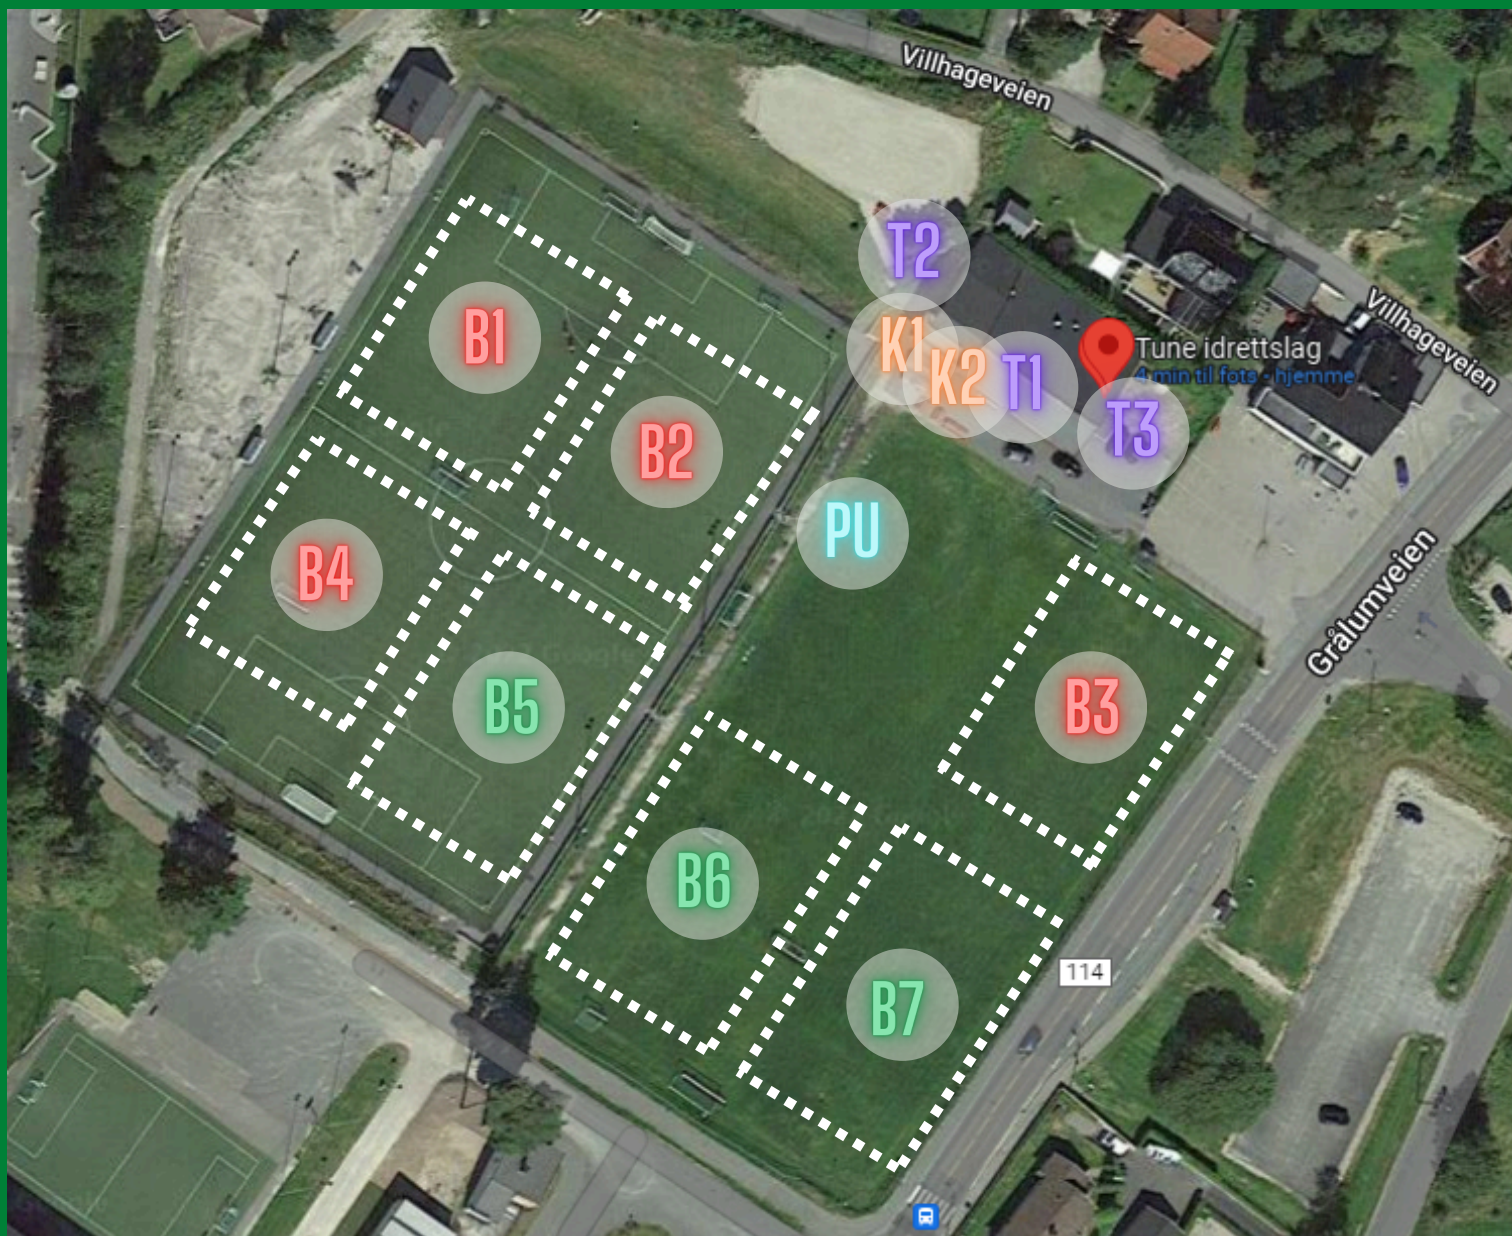

TUNEBANENE

B1 BANER – 5ER FOTBALL

B5 BANER – 7ER FOTBALL

K1 KIOSKER

T1 TOALETTER

PU PREMIEUTDELING

KIWI mini
pris
TUNECUP