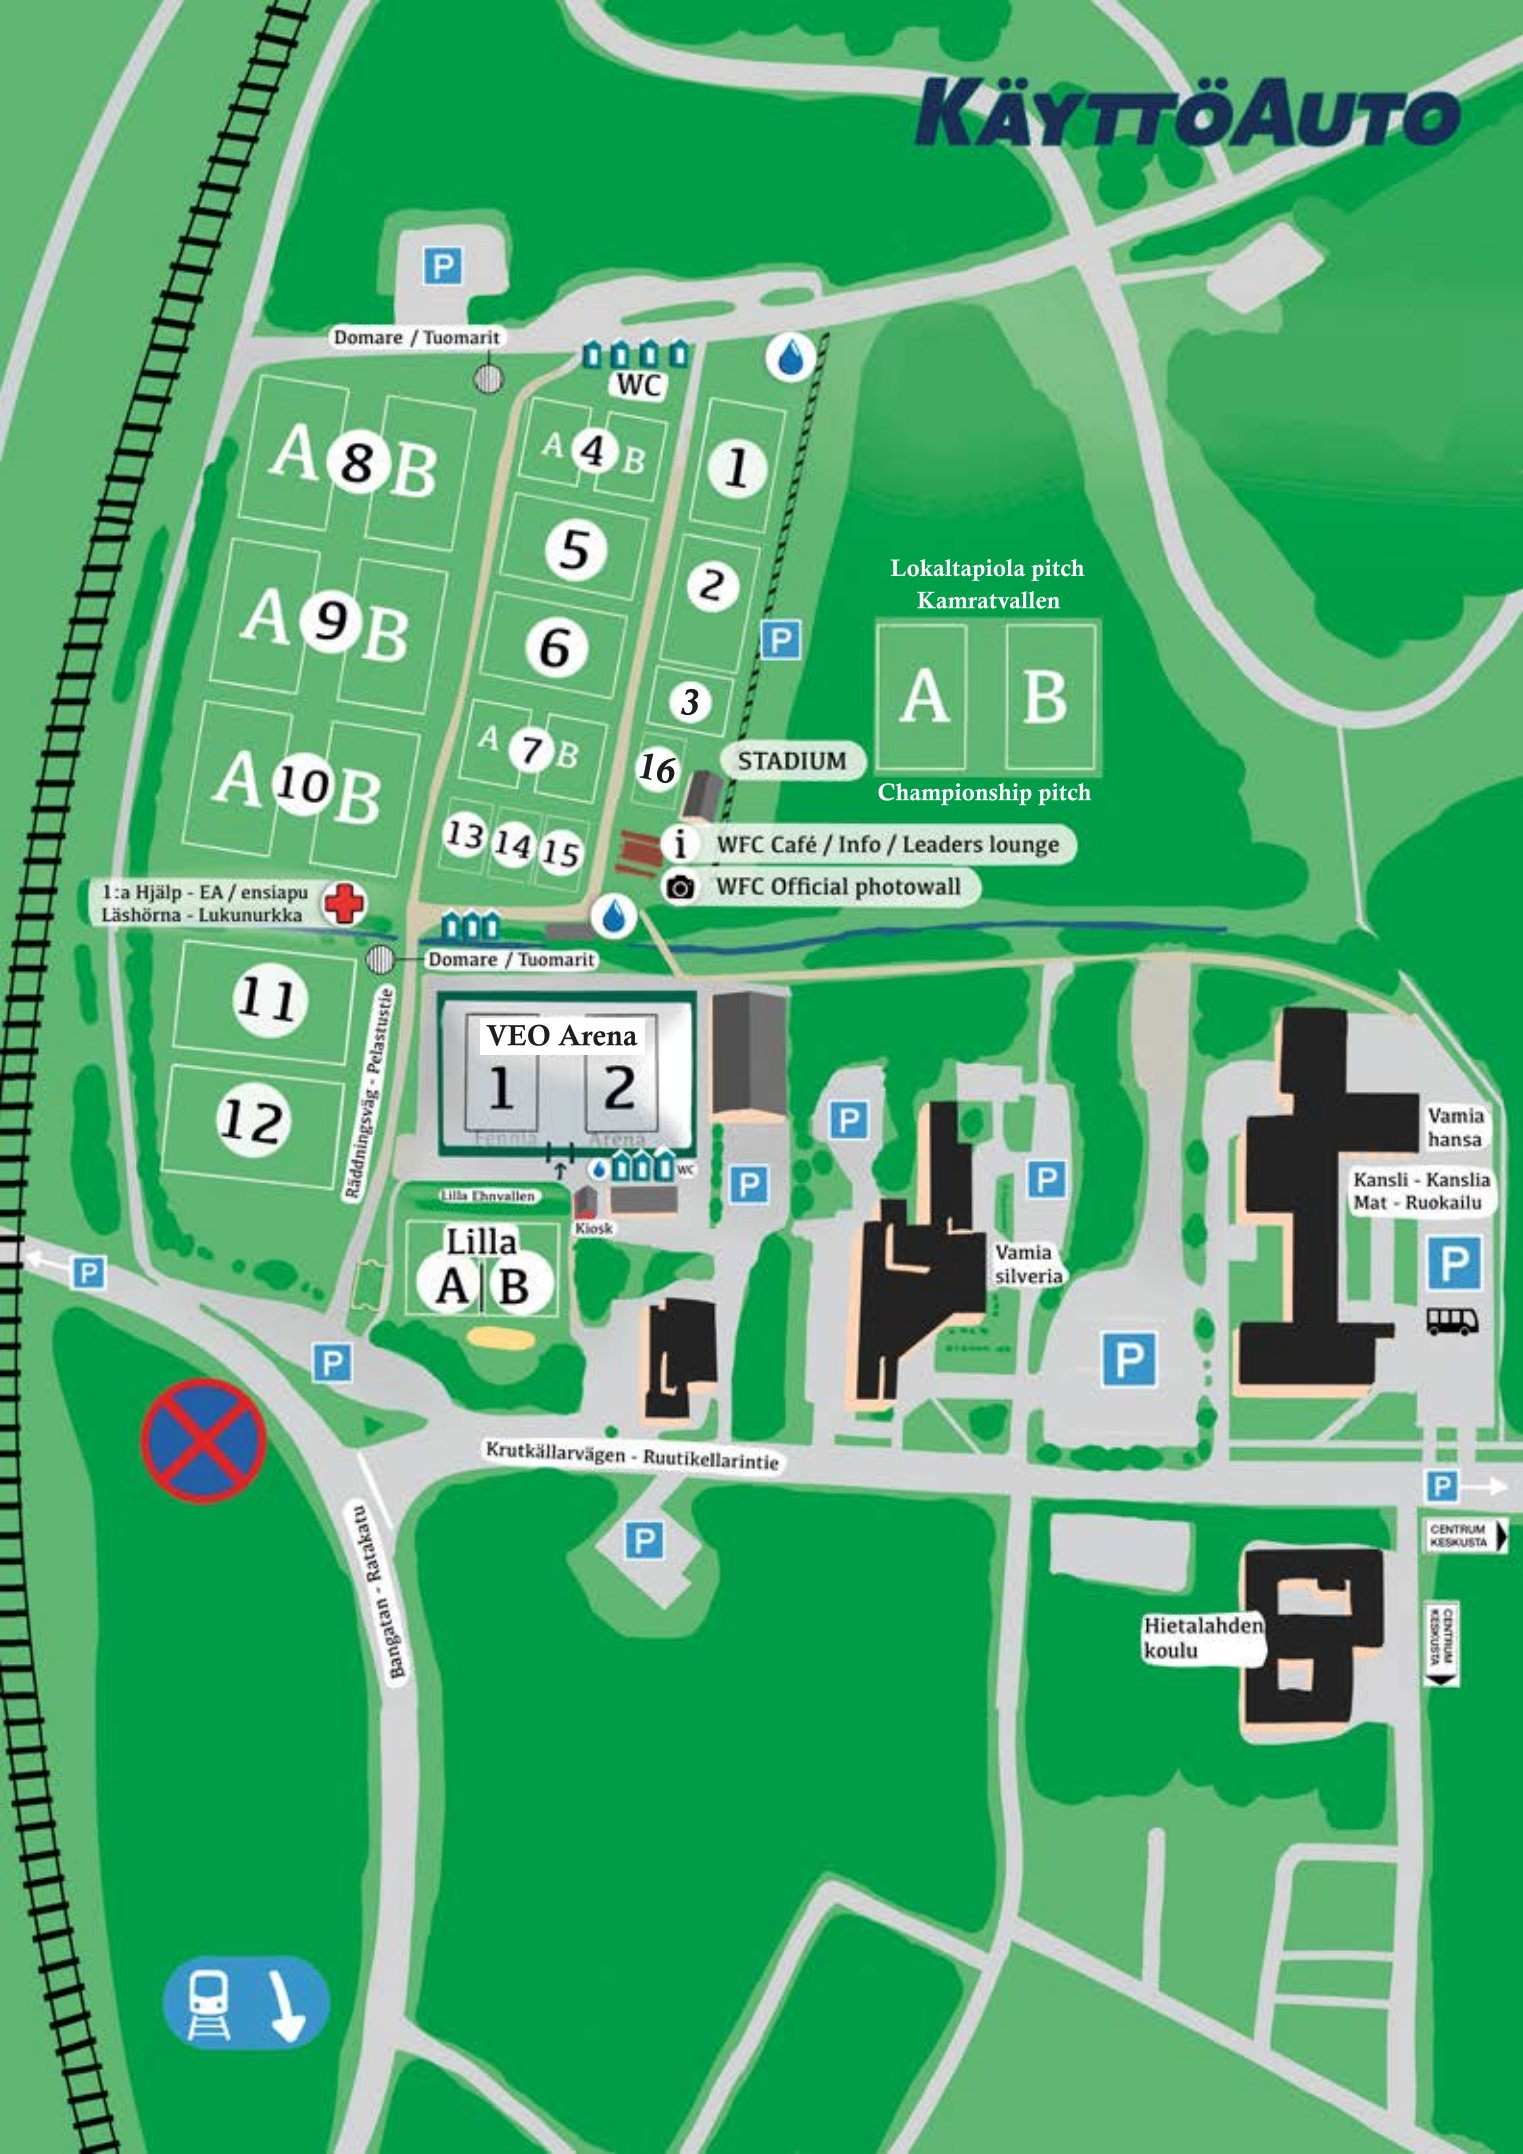

KÄYTTÖAUTO

Domare / Tuomarit

WC

A 8 B

A 4 B

1

5

2

A B

Championship pitch

WFC Café / Info / Leaders lounge

WFC Official photowall

1:a Hjälp - EA / ensiapu
Läshörna - Lukunurkka

Domare / Tuomarit

VEO Arena

1 2

Lilla Ehnvallen
A B

Kiosk

Vamia silveria

Vamia hansa

Kansli - Kanslia
Mat - Ruokailu

Krutkällarvägen - Ruutikellarintie

Hietalahden koulu

CENTRUM KESKUSTA

CENTRUM KESKUSTA