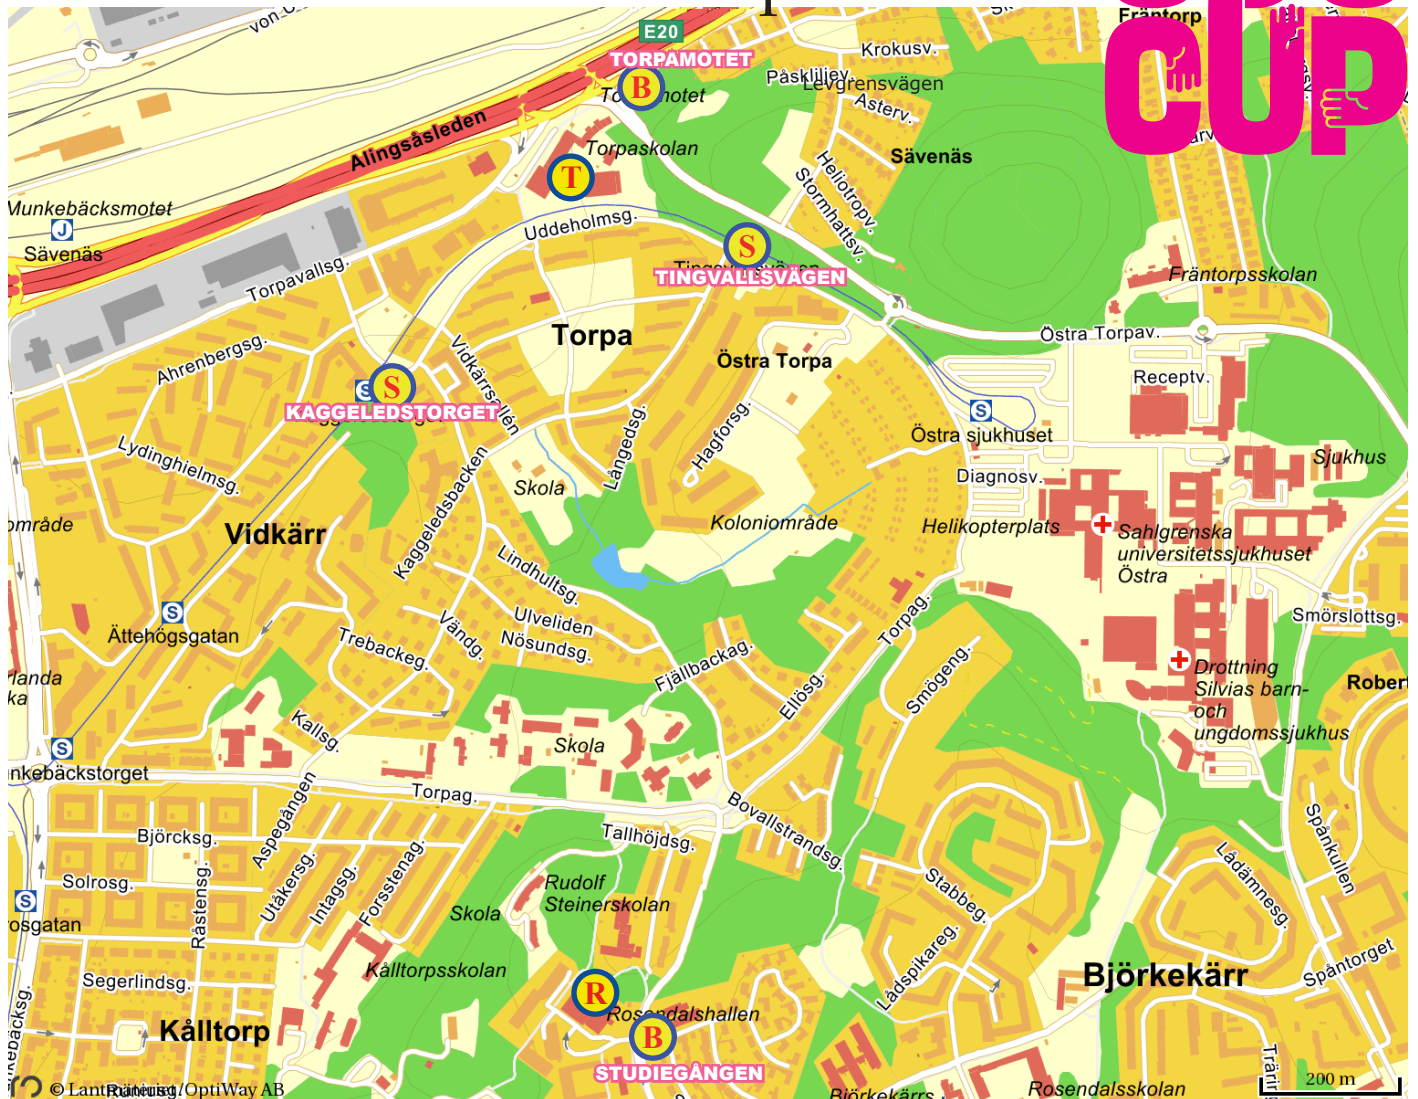

# Göteborg Rosendal Torpahallen

- R** Rosendalshallen. Studiegången 2.
- B** Buss till Studiegången.
- T** Torpahallen. Billerudsgatan 1.
- S** Spårvagn till Kageledstorget eller Tingvallsvägen.
- B** Buss till Torpamotet.