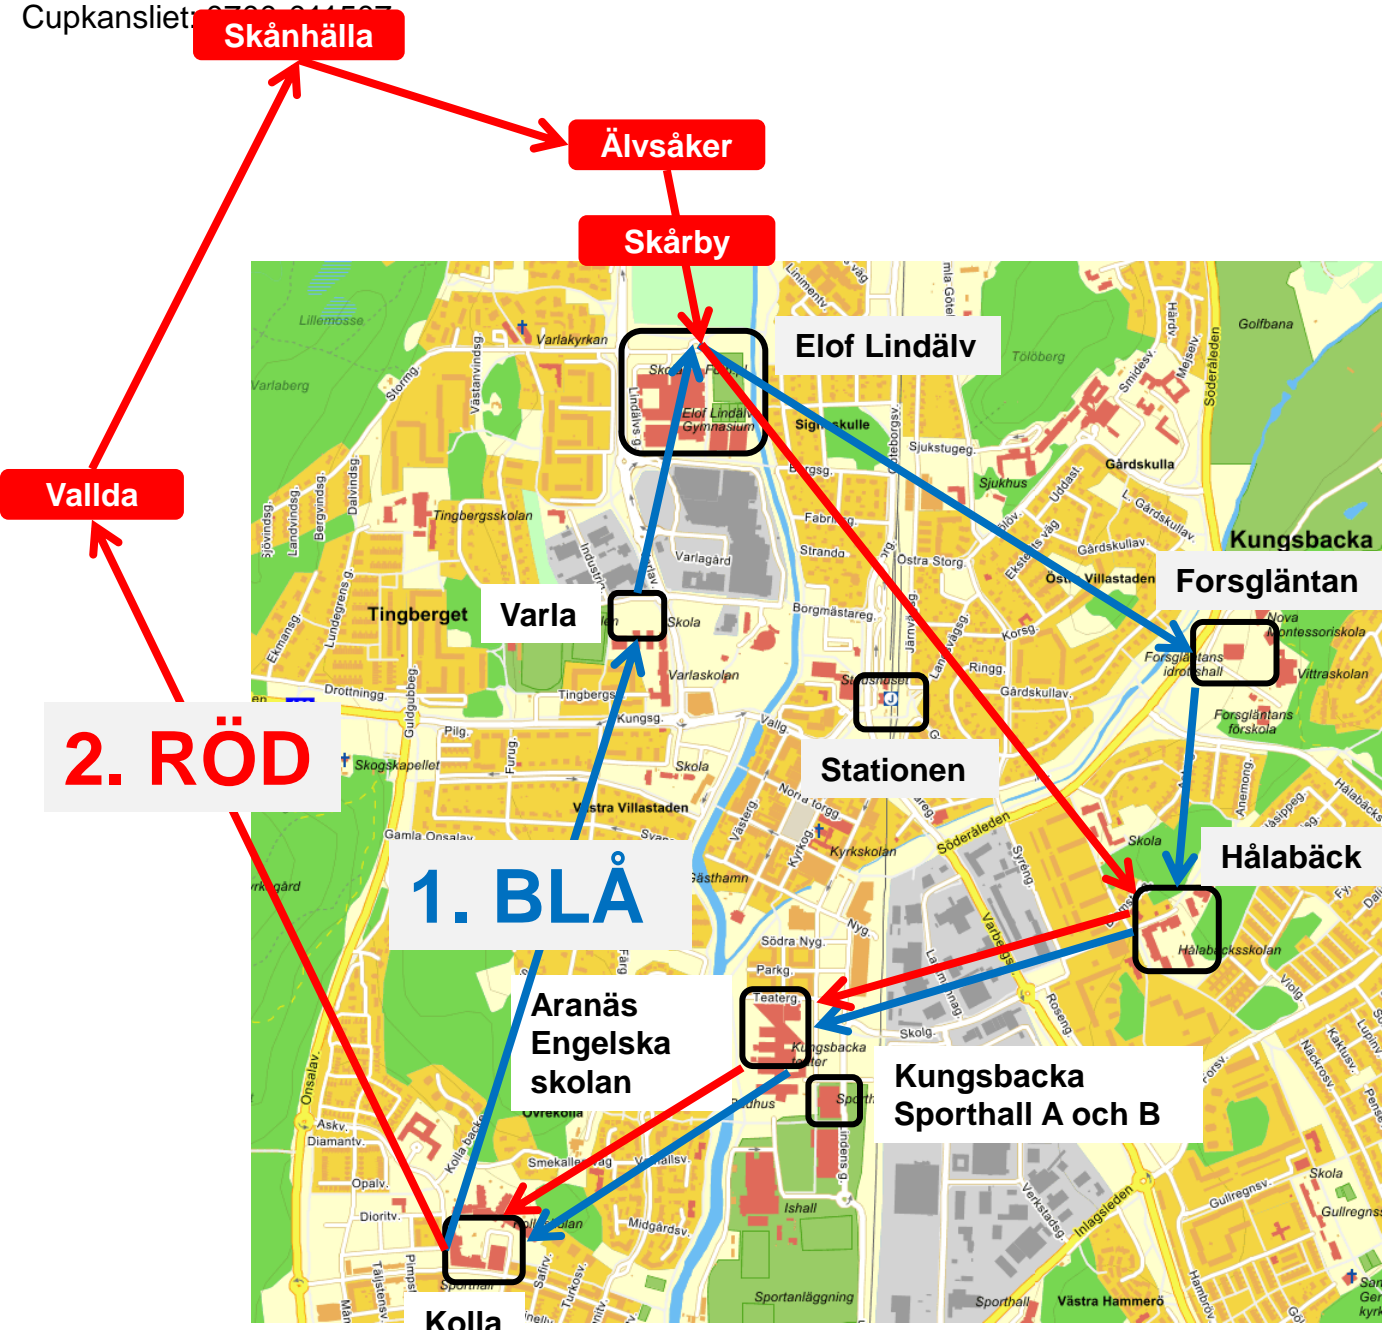

CUPBUSSARNA

1. **BLÅ** Elof Lindälv-Forsgläntan-Hålabäck-Aranäs/Engelsk skolan-Kolla-Varla-Elof Lindälv

2. **RÖD** Elof Lindälv-Hålabäck-Aranäs/Engelska skolan-Kolla-Vallda-Skånhälla-Älvsåker-Skårby-Elof Lindälv

Kungsbacka station trafikeras av **3. GUL** under fredag och söndag eftermiddag

Respektera att bussen är en arbetsplats: det är inte tillåtet att spela musik via högtalare i bussen

Röd buss är tillägnad lag som spelar i Vallda, Skånhälla, Älvsåker och Skårby, ej för resor inom centralorten

Cupkansliet: 0709 944507