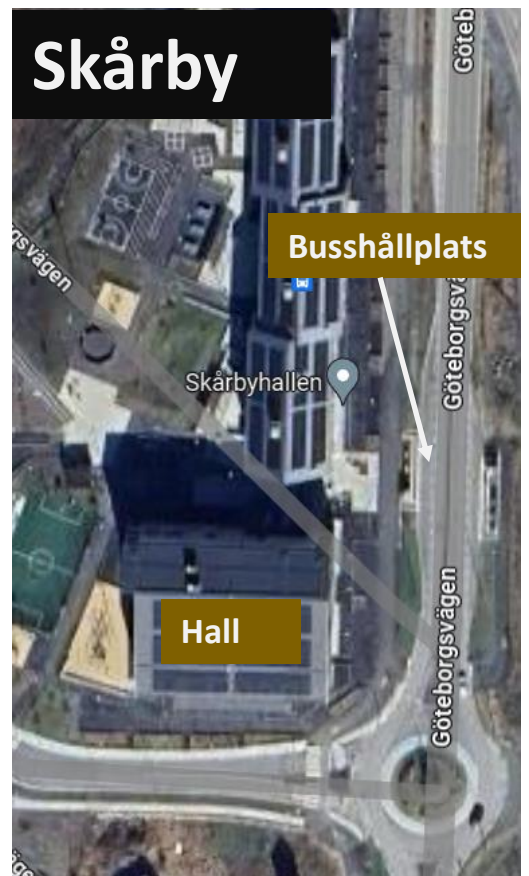

De två första turerna på fredagen trafikerar endast Kungsbacka station och Aranäs/Sporthallen