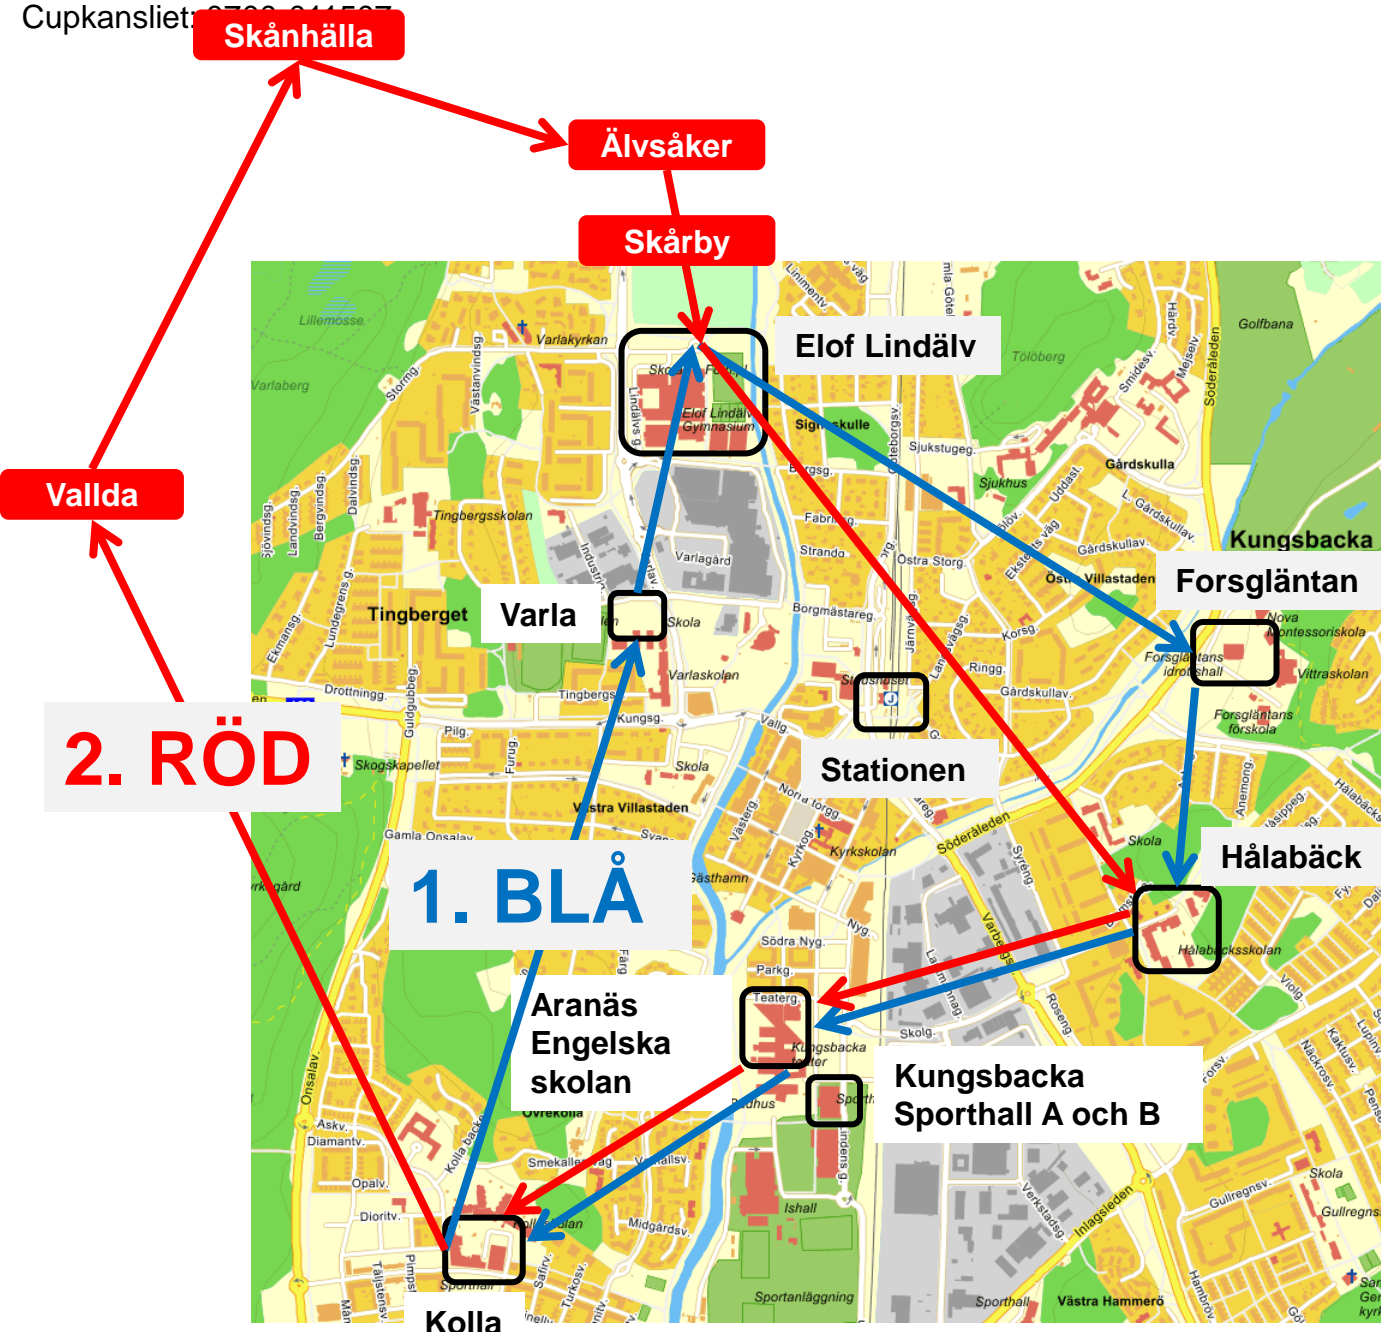

CUPBUSSARNA

1. **BLÅ** Elof Lindälv-Forsgläntan-Hålabäck-Aranäs/Engelsk skolan-Kolla-Varla-Elof Lindälv

2. **RÖD** Elof Lindälv-Hålabäck-Aranäs/Engelska skolan-Kolla-Vallda-Skånhälla-Älvsåker-Skårby-Elof Lindälv

Kungsbacka station trafikeras av **3. GUL** under fredag och söndag eftermiddag

Respektera att bussen är en arbetsplats: det är inte tillåtet att spela musik via högtalare i bussen

Röd buss är tillägnad lag som spelar i Vallda, Skånhälla, Älvsåker och Skårby, ej för resor inom centralorten

Cupkansliet: 0709 944507