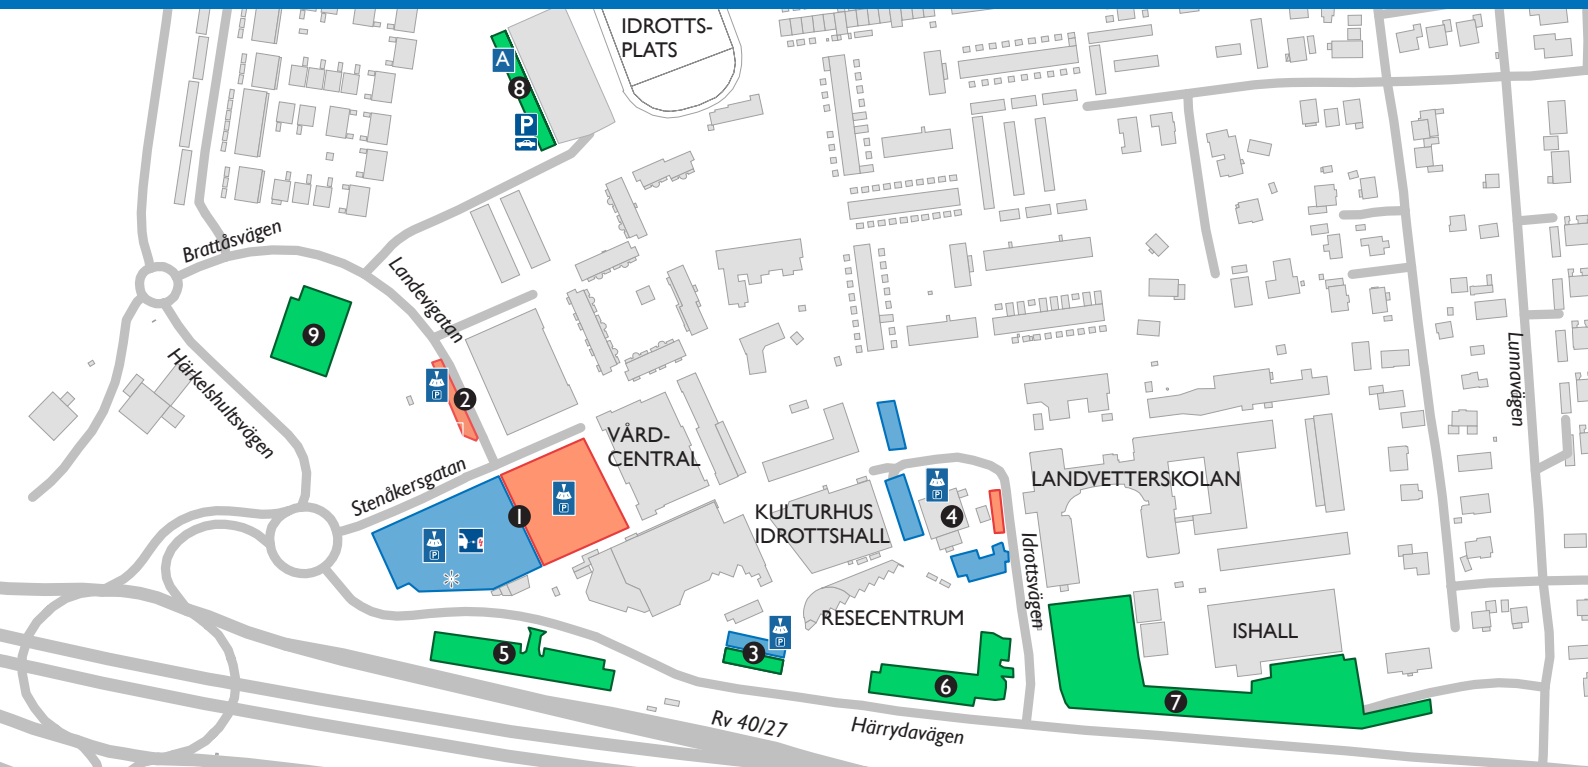

PARKERING I LANDVETTER

- Korttidsparkering upp till 1 timma
- Korttidsparkering upp till 2 timmar
- Långtidsparkering max 24 timmar

- **P-skiva**
- **Laddstation**
  * Snabbladdare
- **Tillstånd A**
  på natten
- **Endast personbil**

- ① ② Centrum, ca 370 platser
- ③ Härrydavägen, 20 platser
- ④ Idrottsvägen, 50 platser
- ⑤ Motorväghållplatsen, 70 platser

- ⑥ Resecentrum, 65 platser
- ⑦ Landvetterskolan, 220 platser
- ⑧ Landevi, 26 platser
- ⑨ Gamla pendelparkeringen, 70 platser