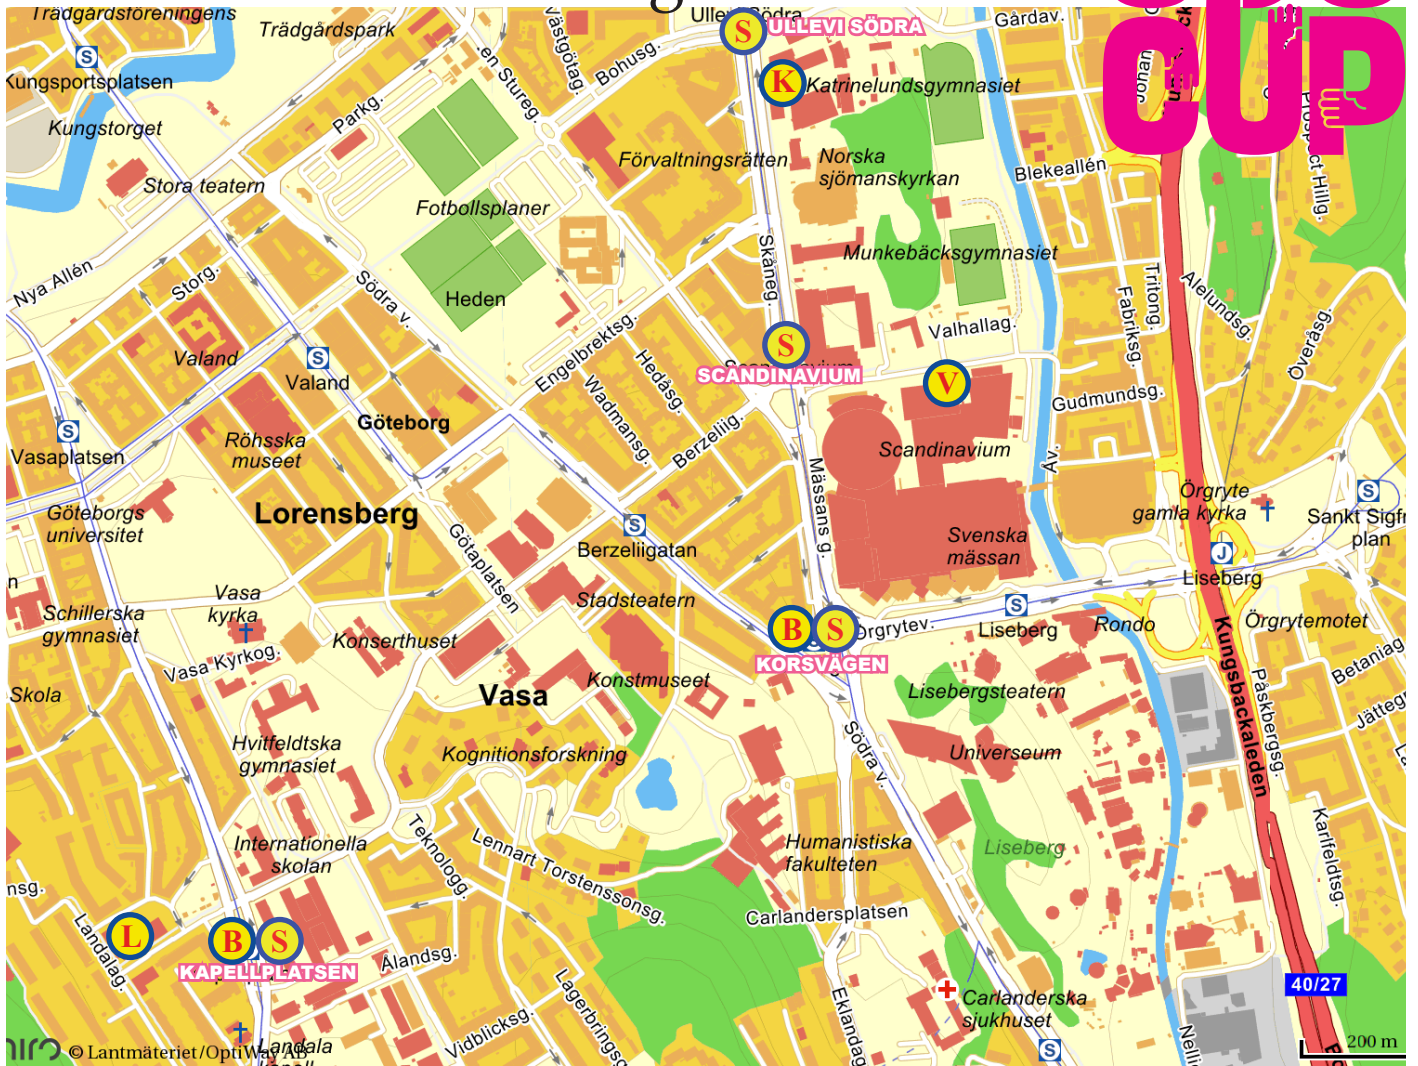

Göteborg Centrum

- L** Landala sporthall. Kapellplatsen 4.
- A** Valhalla sporthallar. Valhallagatan 3.
- K** Katrinelundsgymnasiet. Matsal.
- B** Buss.
- S** Spårvagn.

Göteborg Cup 2020
Göteborg Cup Handboll
Google Play och App Store
www.goteborgcup.com