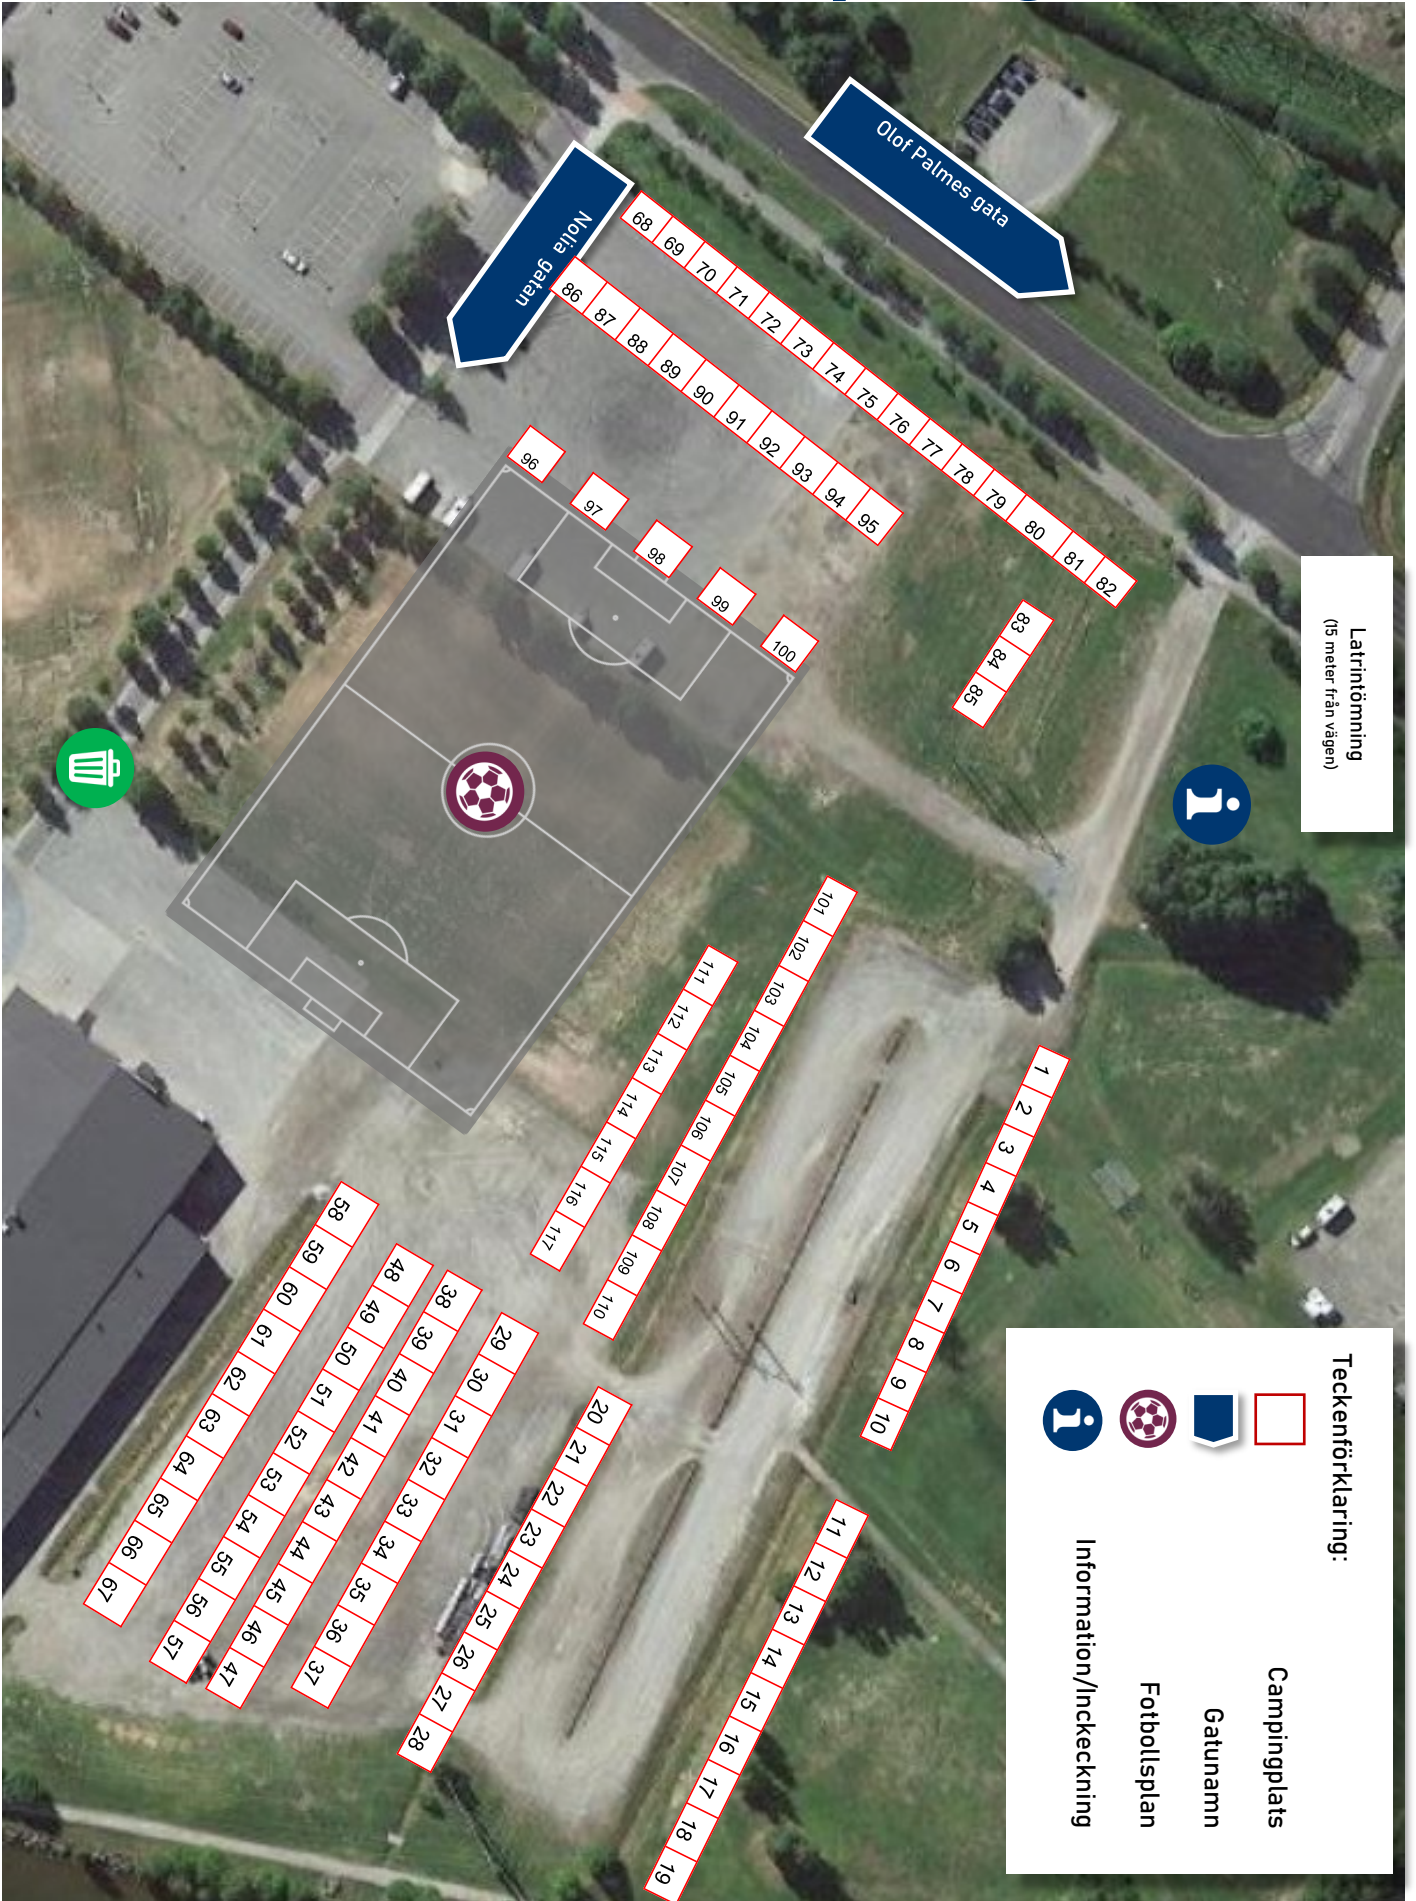

Nolia Camping

Latritinömling
(15 meter från vägen)

Teckenförklaring:

-  Campingplats
-  Gatunamn
-  Fotbollsplan
-  Information/Inckeckning