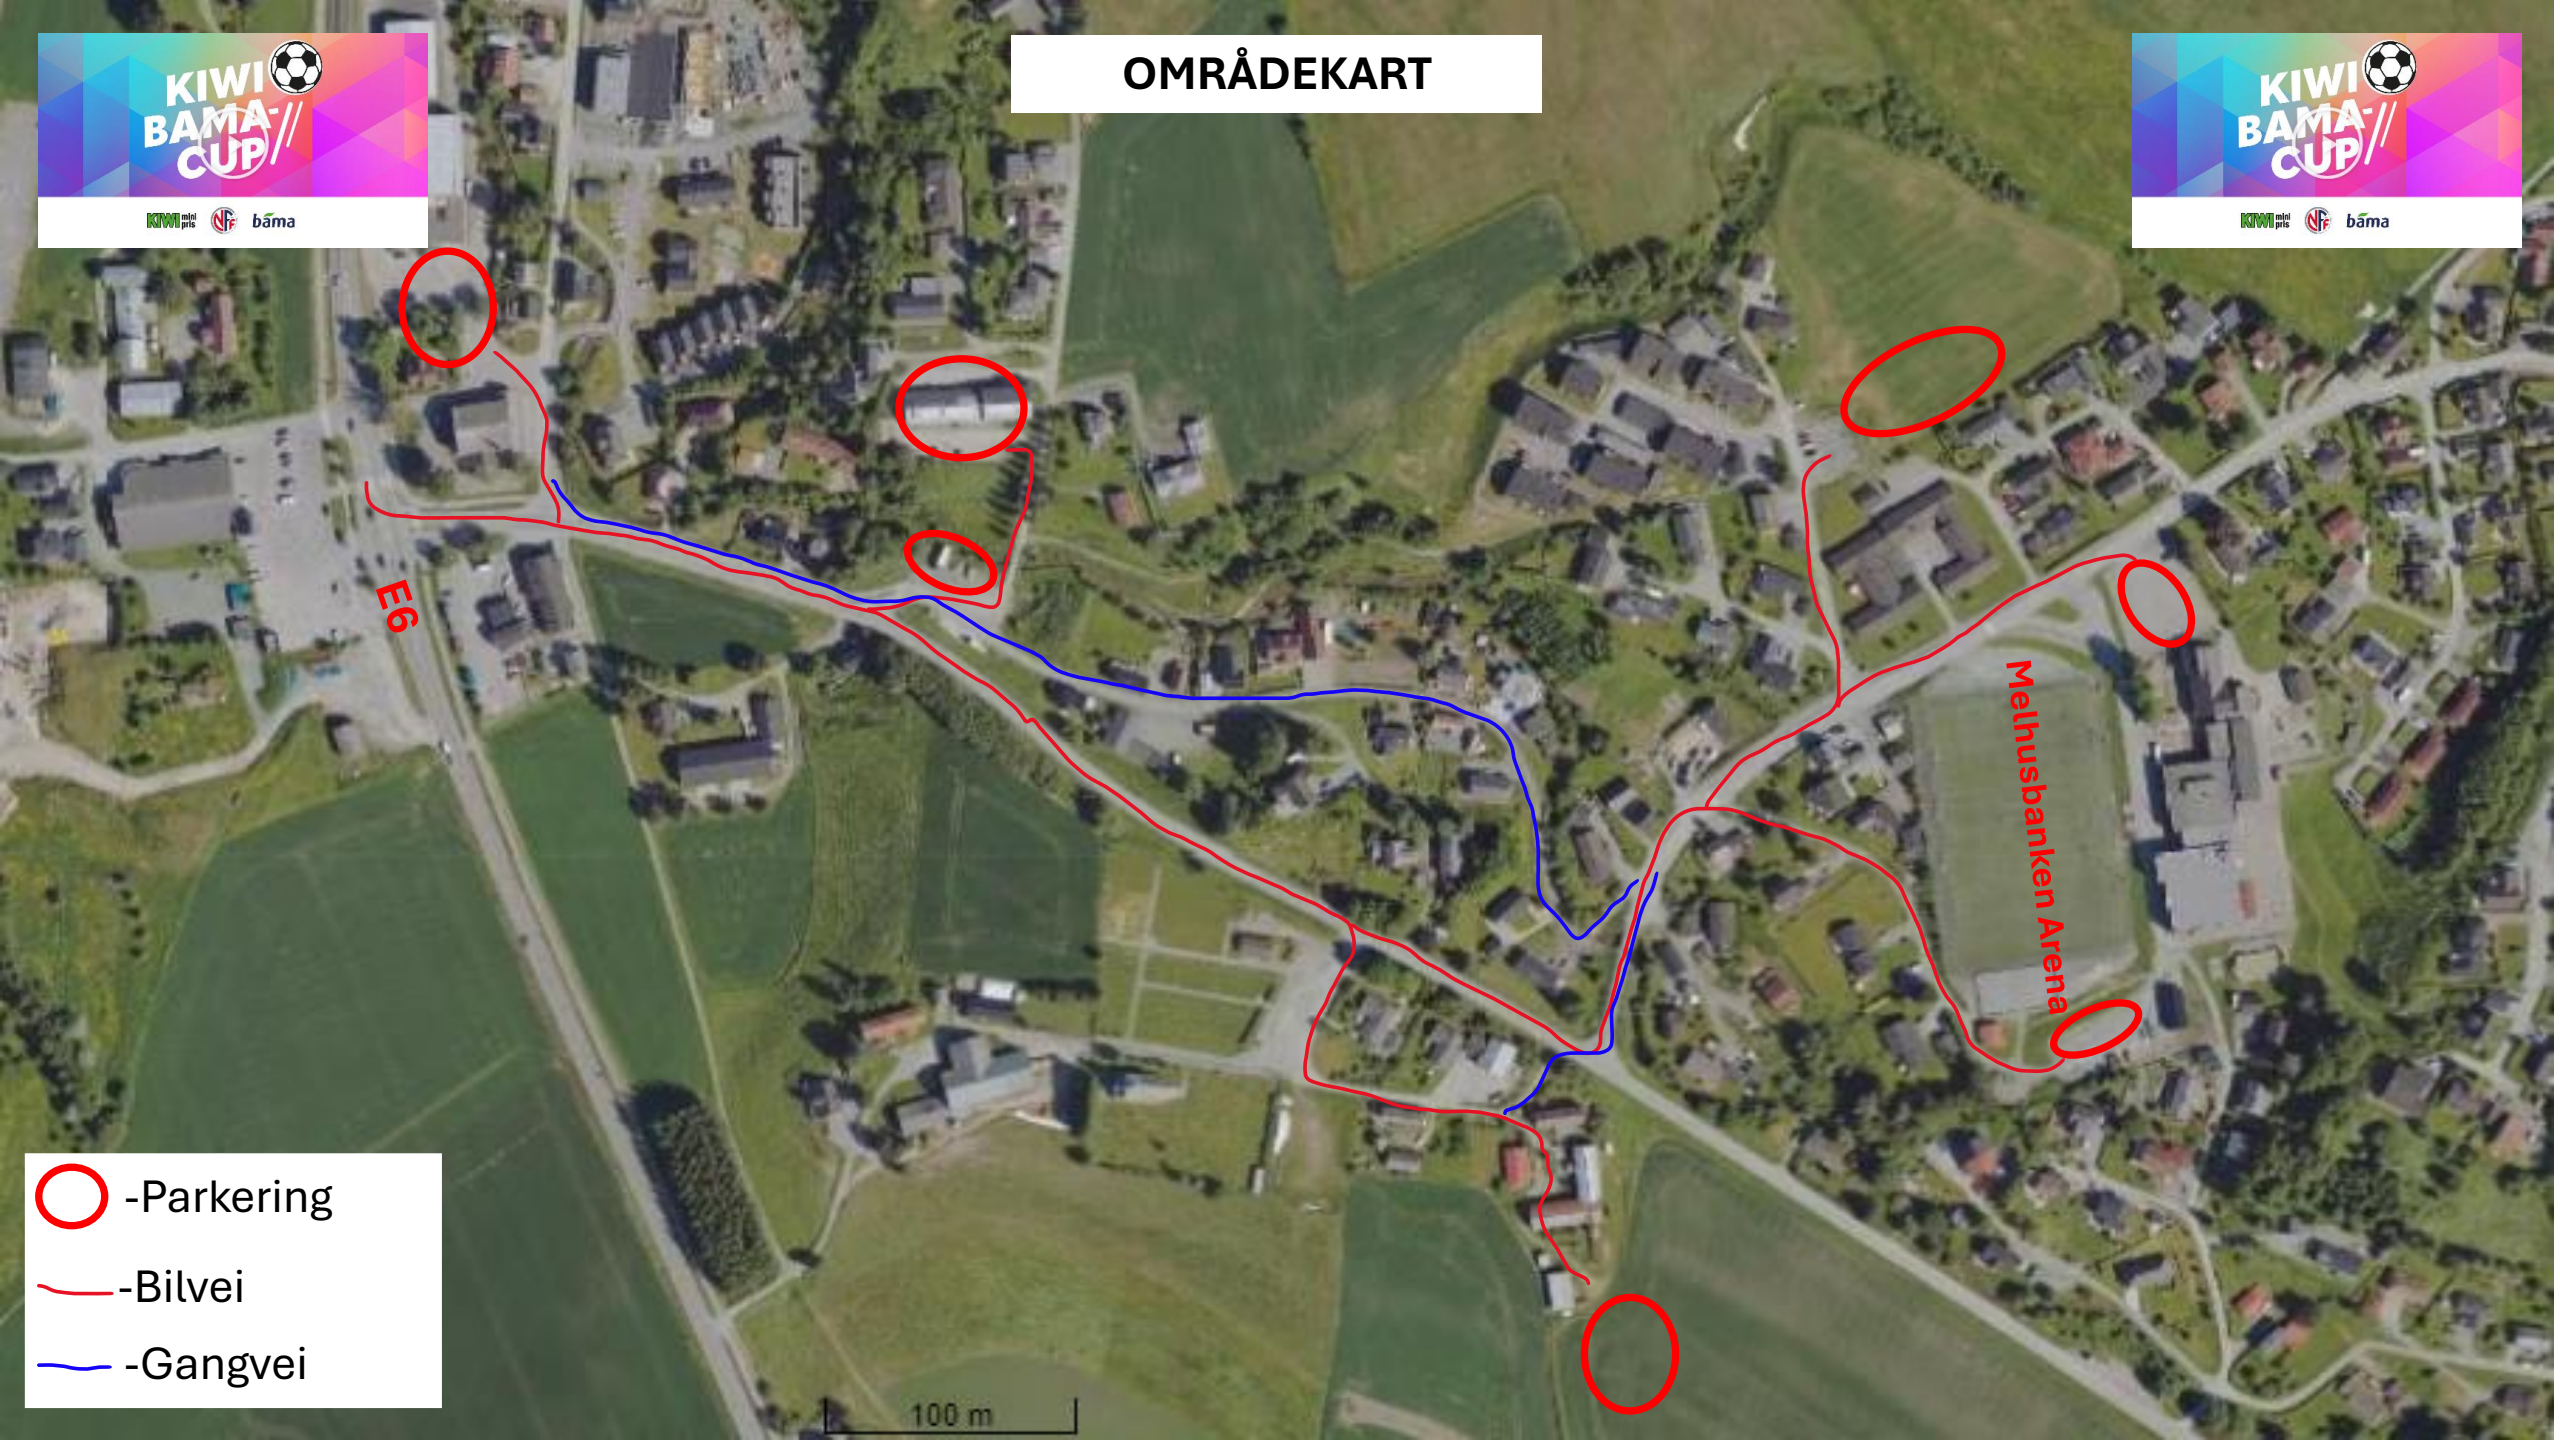

Banekart - Lørdag

Tribune

Banekart - Søndag

**Trondheim
Stål AS**

Moller Bil
Trondheim

KVAL BYGG

AUNE MASKIN

Tribune

OMRÅDEKART

E6

Melhusbanken Arena

-  -Parkering
-  -Bilvei
-  -Gangvei

100 m