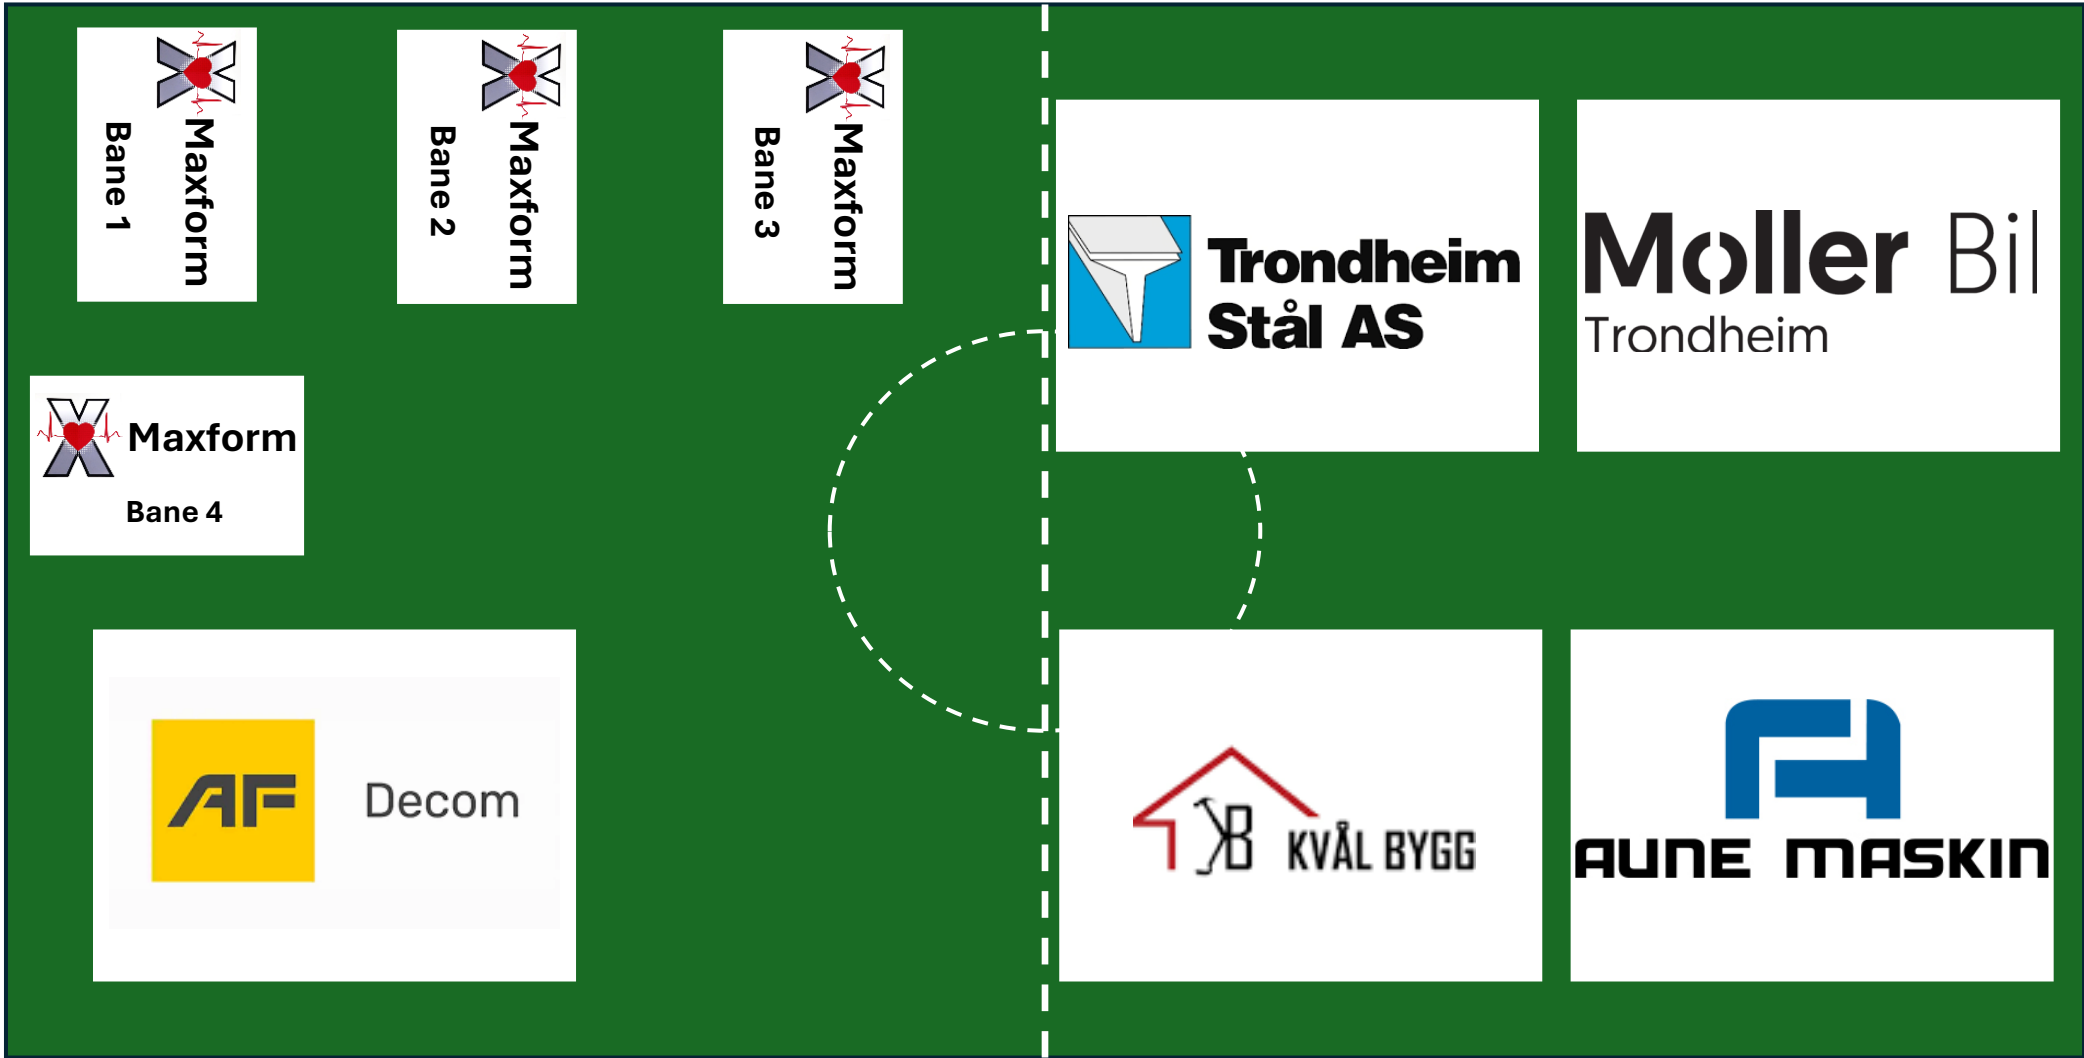

Banekart - Lørdag

Tribune

Banekart - Søndag

**Trondheim
Stål AS**

Moller Bil
Trondheim

KVAL BYGG

AUNE MASKIN

Tribune

OMRÅDEKART

E6

Melhusbanken Arena

-  -Parkering
-  -Bilvei
-  -Gangvei

100 m