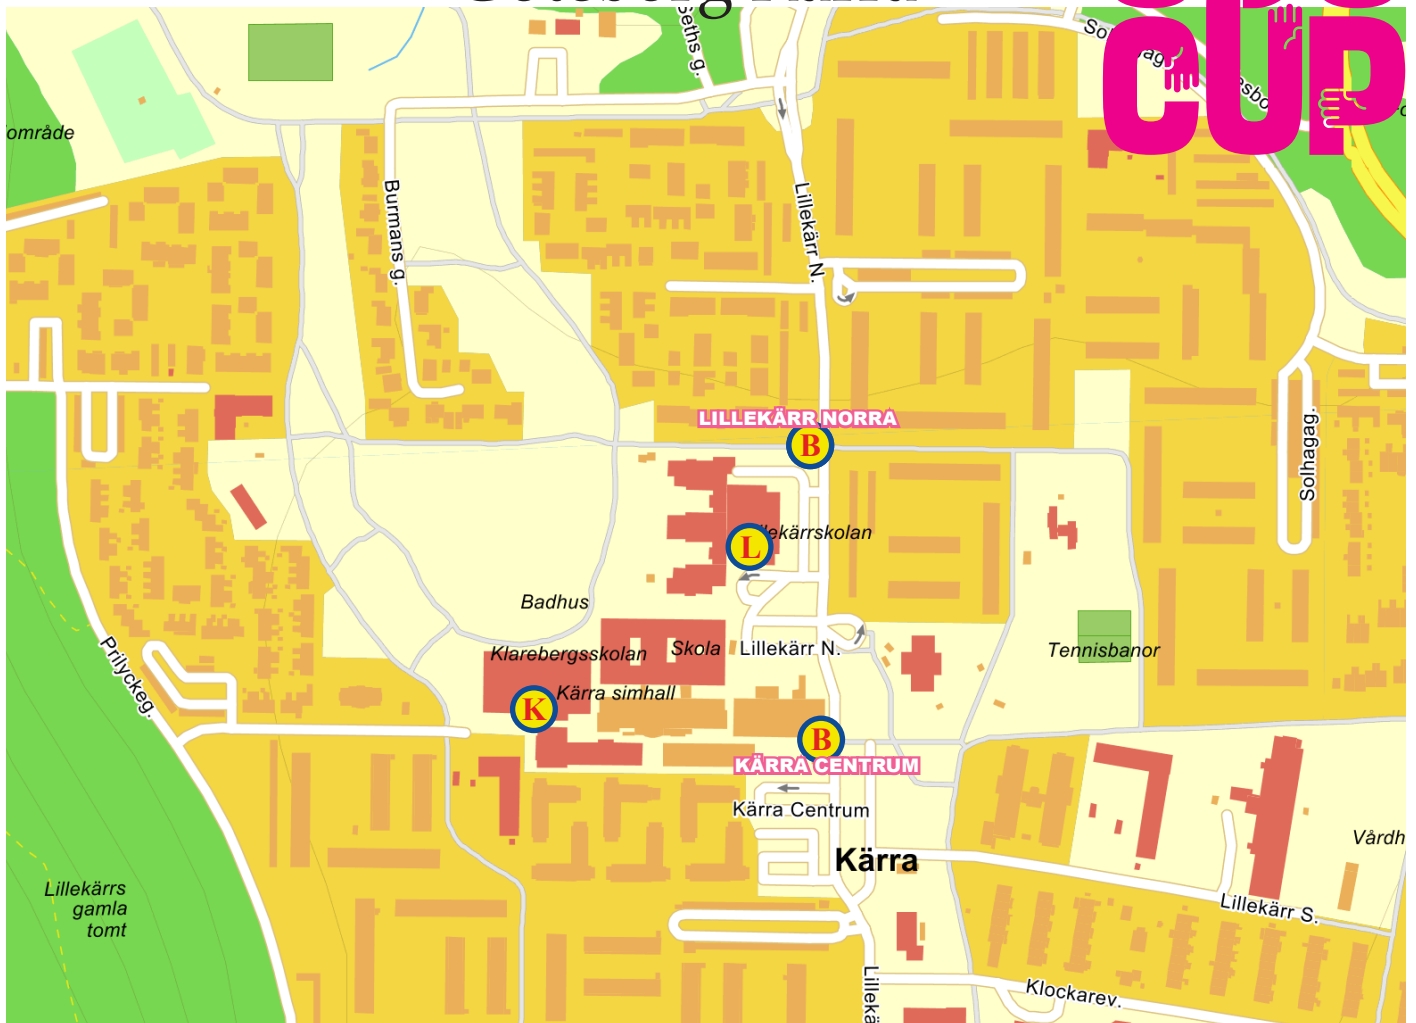

Göteborg Kärra

L Lillekärrshallen. Lillekärr Norra 195.

K Kärra Sporthall. Kärra Centrum 20.

B Buss.