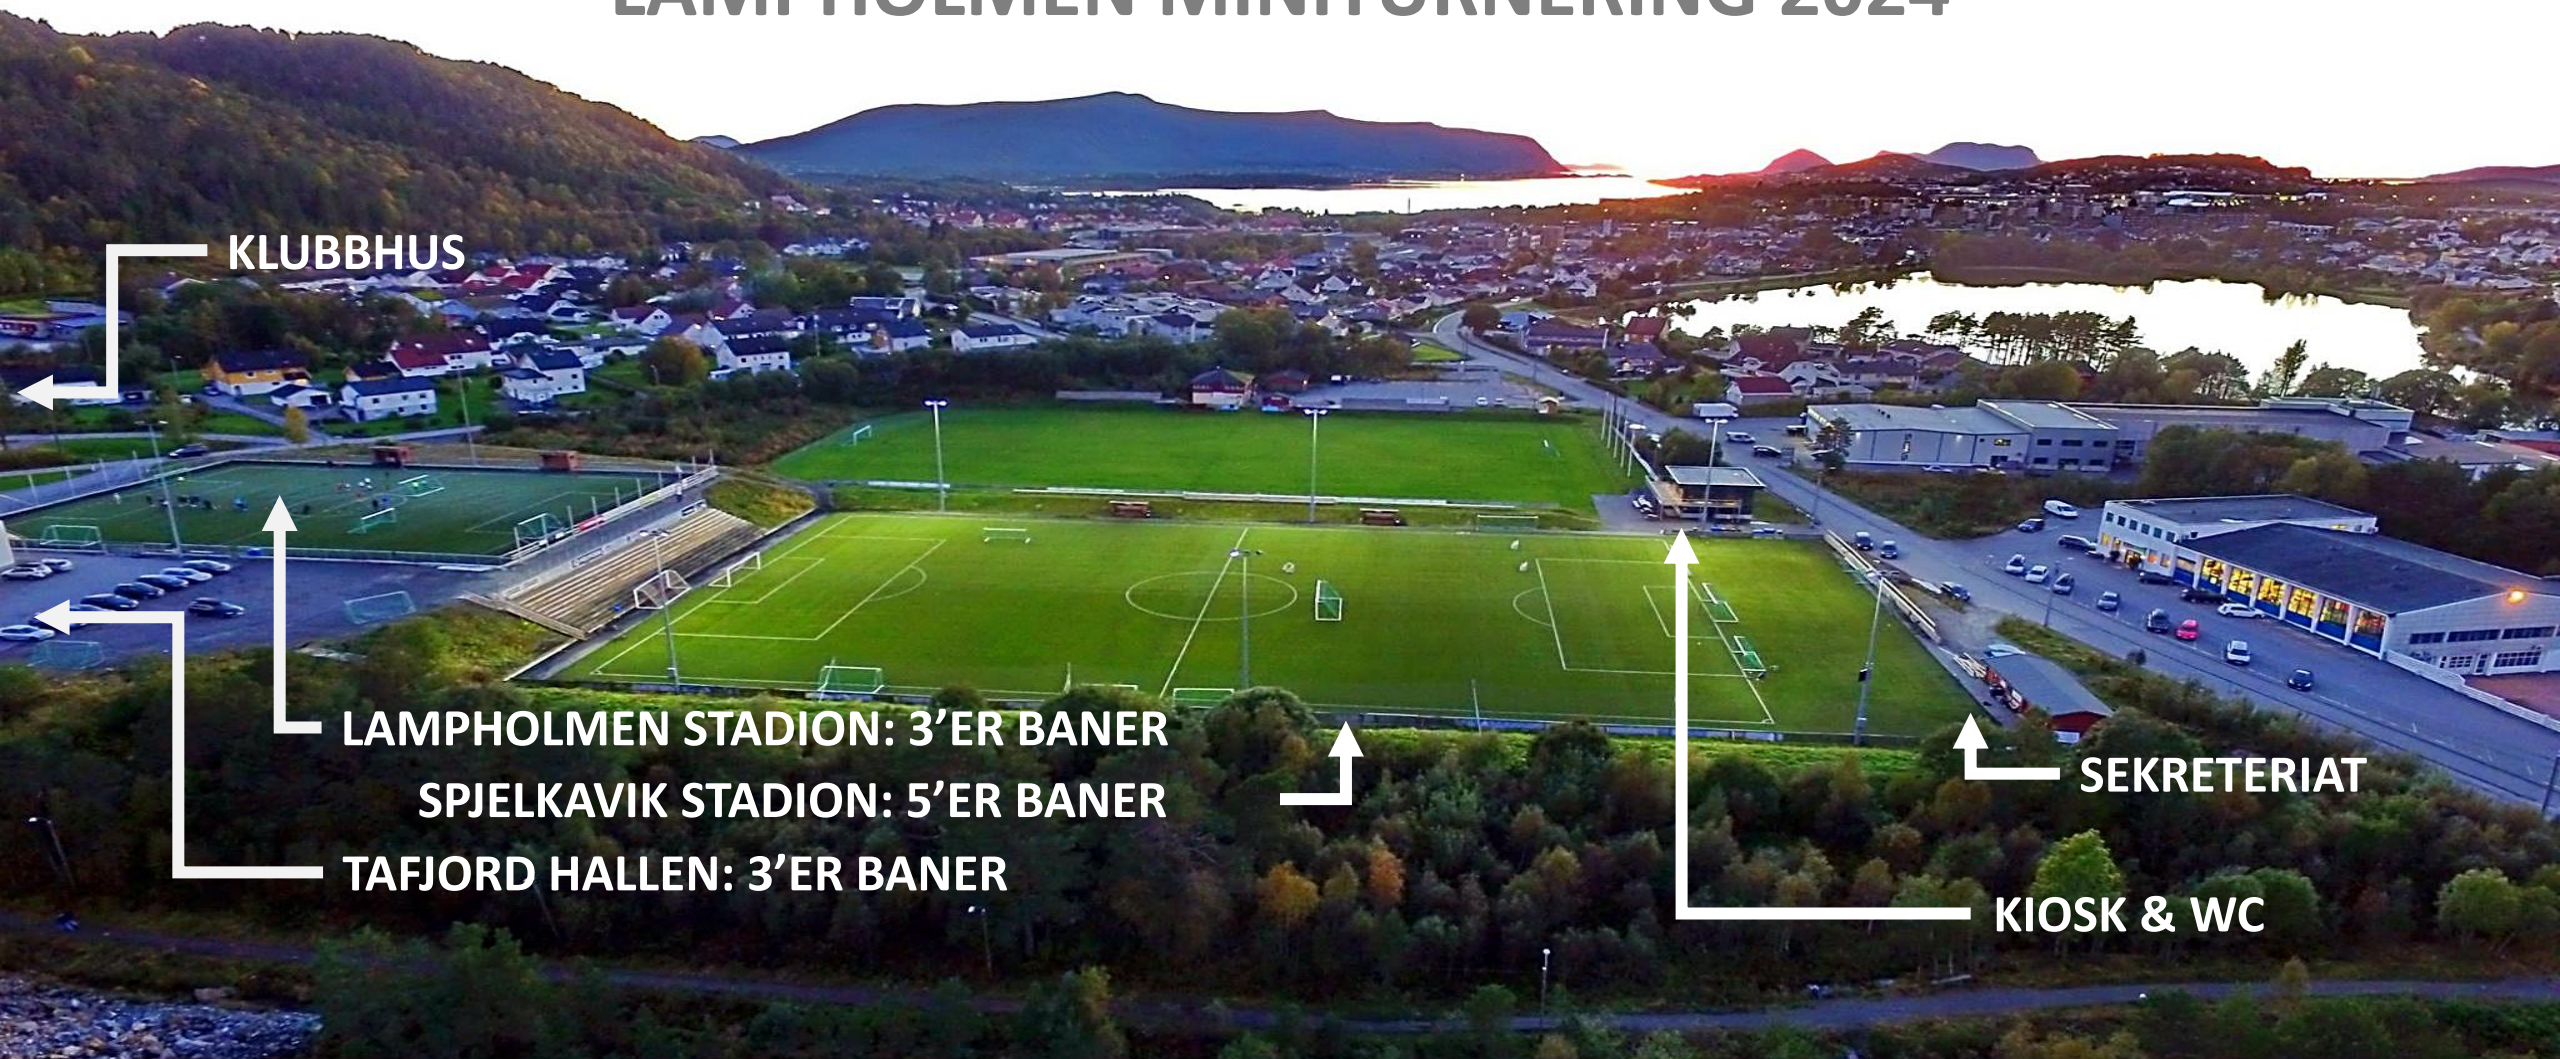

SPJELKAVIK FOTBALL

LAMPHOLMEN MINITURNERING 2024

KLUBBHUS

LAMPHOLMEN STADION: 3'ER BANER

SPJELKAVIK STADION: 5'ER BANER

TAFJORD HALLEN: 3'ER BANER

SEKRETERIAT

KIOSK & WC