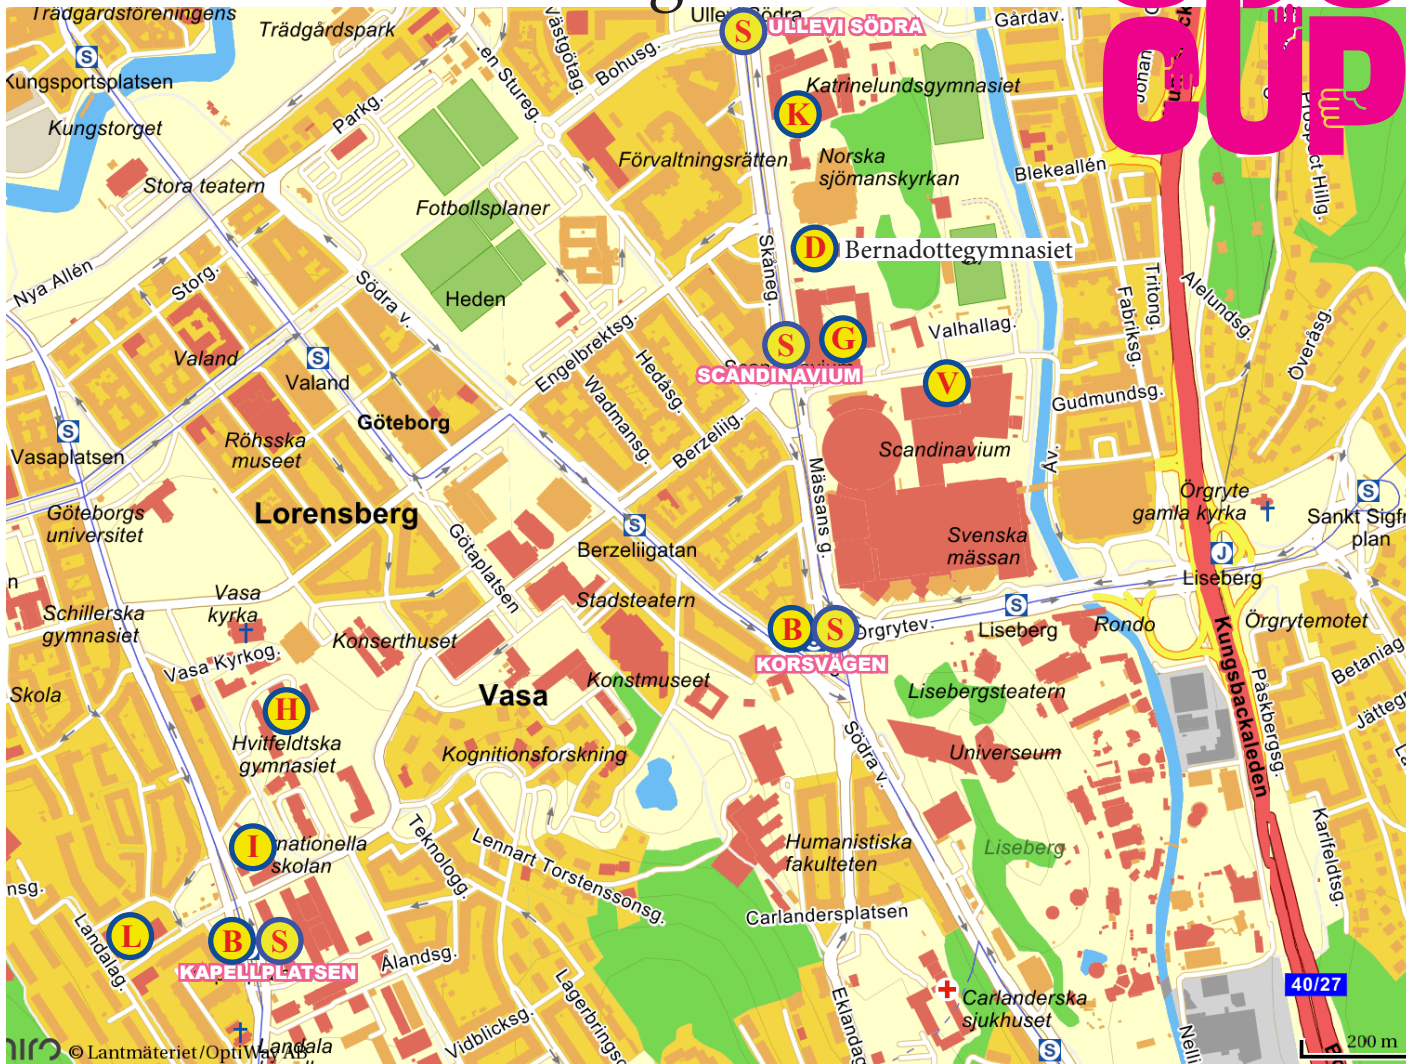

# Göteborg Centrum

- L** Landala sporthall. Kapellplatsen 4.
- A** Valhalla sporthallar. Valhallagatan 3.
- K** Katrinelundsgymnasiet. Skånegatan 14.
- G** Burgårdens gymnasium. Skånegatan 20.
- D** Bernadottegymnasiet. Skånegatan 14.
- H** Hvitfeldtska gymnasiet. Rektorsgatan 2. Infart Röhssgatan.
- I** ISGR. Molinsgatan 6.

- B** Buss
- S** Spårvagn