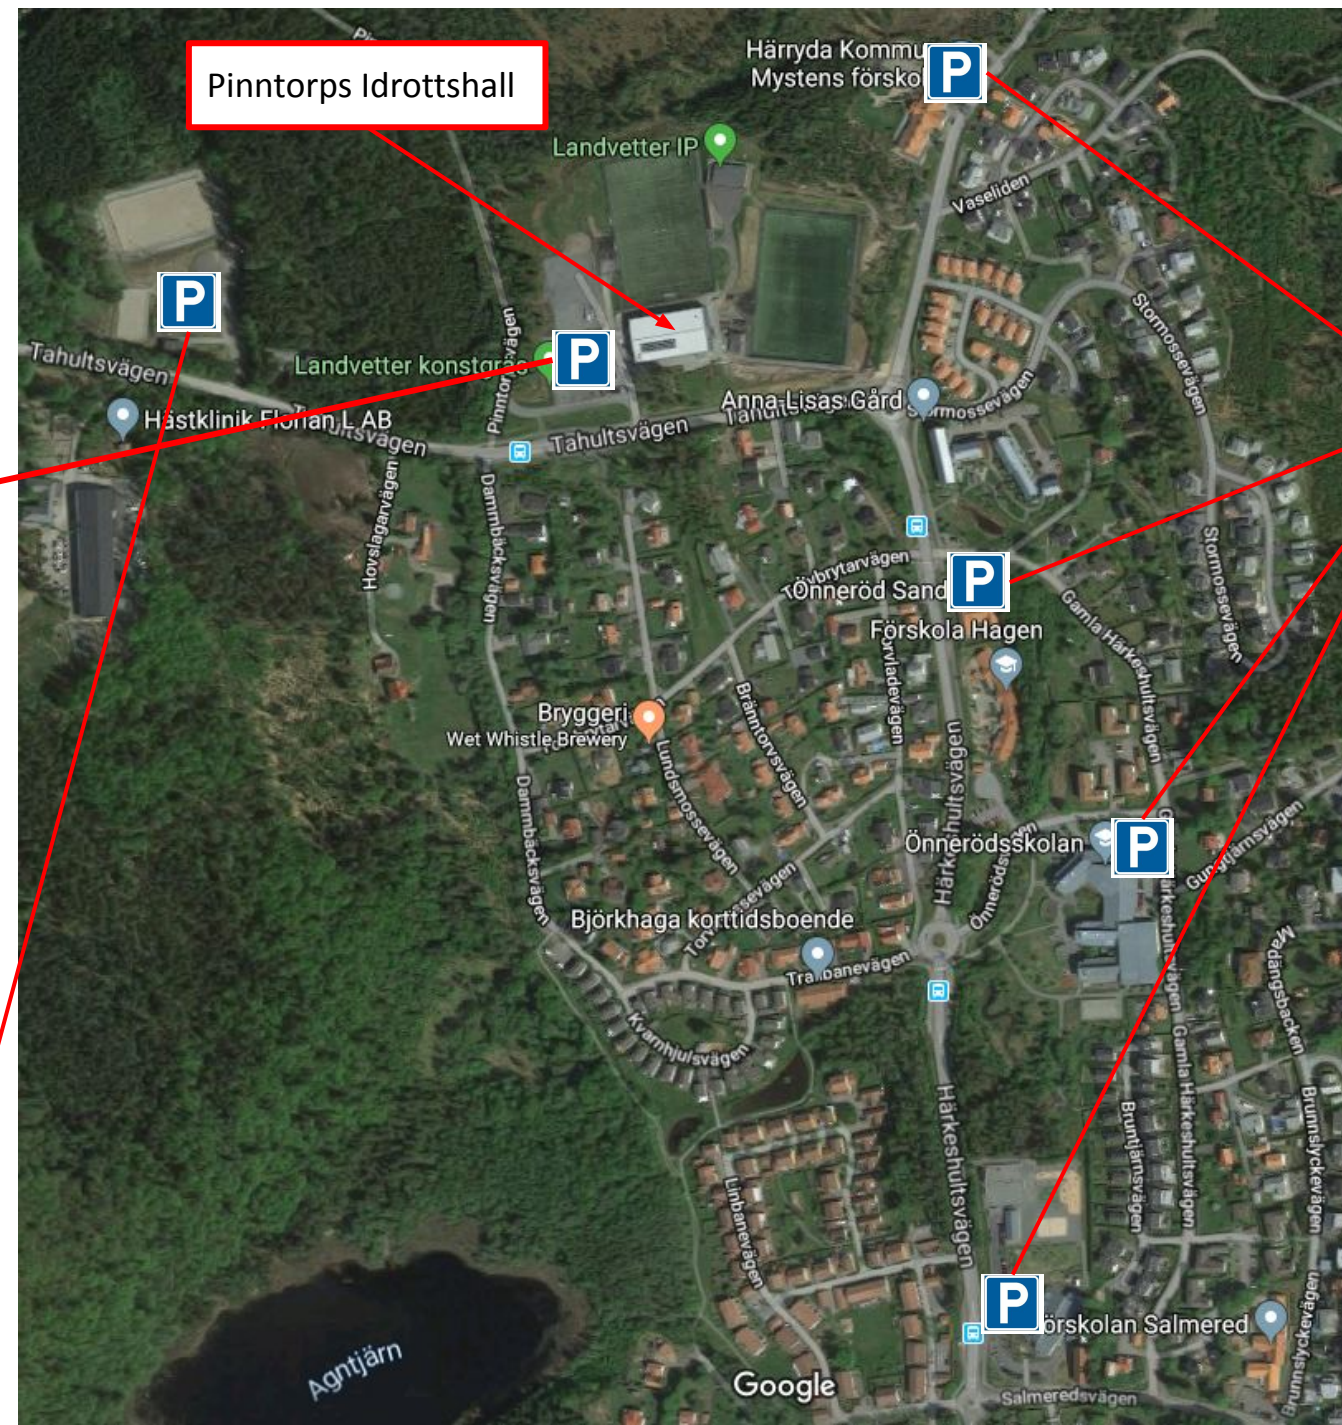

Bästkust Cupen

Under Bästkustcupen kommer det tidvis vara svårt att hitta parkering på Pinntorp Idrottshalls parkering.

Detta beror på att det även pågår fotbollsmatcher under samma tid och de nyttjar samma parkeringar. Allra störst risk är det på **lördag förmiddag!**

Det är absolut förbjudet att parkera längs Tahultsvägen (genomfartsvägen)!

Visa hänsyn till boende och annan trafik framkomlighet. Nyttja istället de alternativa Parkeringsplatser som indikeras på kartan bredvid.

Tack för visad hänsyn!

Vi har fått tillstånd av Landvetter ryttaförening att använda deras parkering vid behov. Respektera deras parkeringsplatser!

Det passerar hästar och ryttare runt deras anläggning, så var försiktiga och visa hänsyn för djuren!