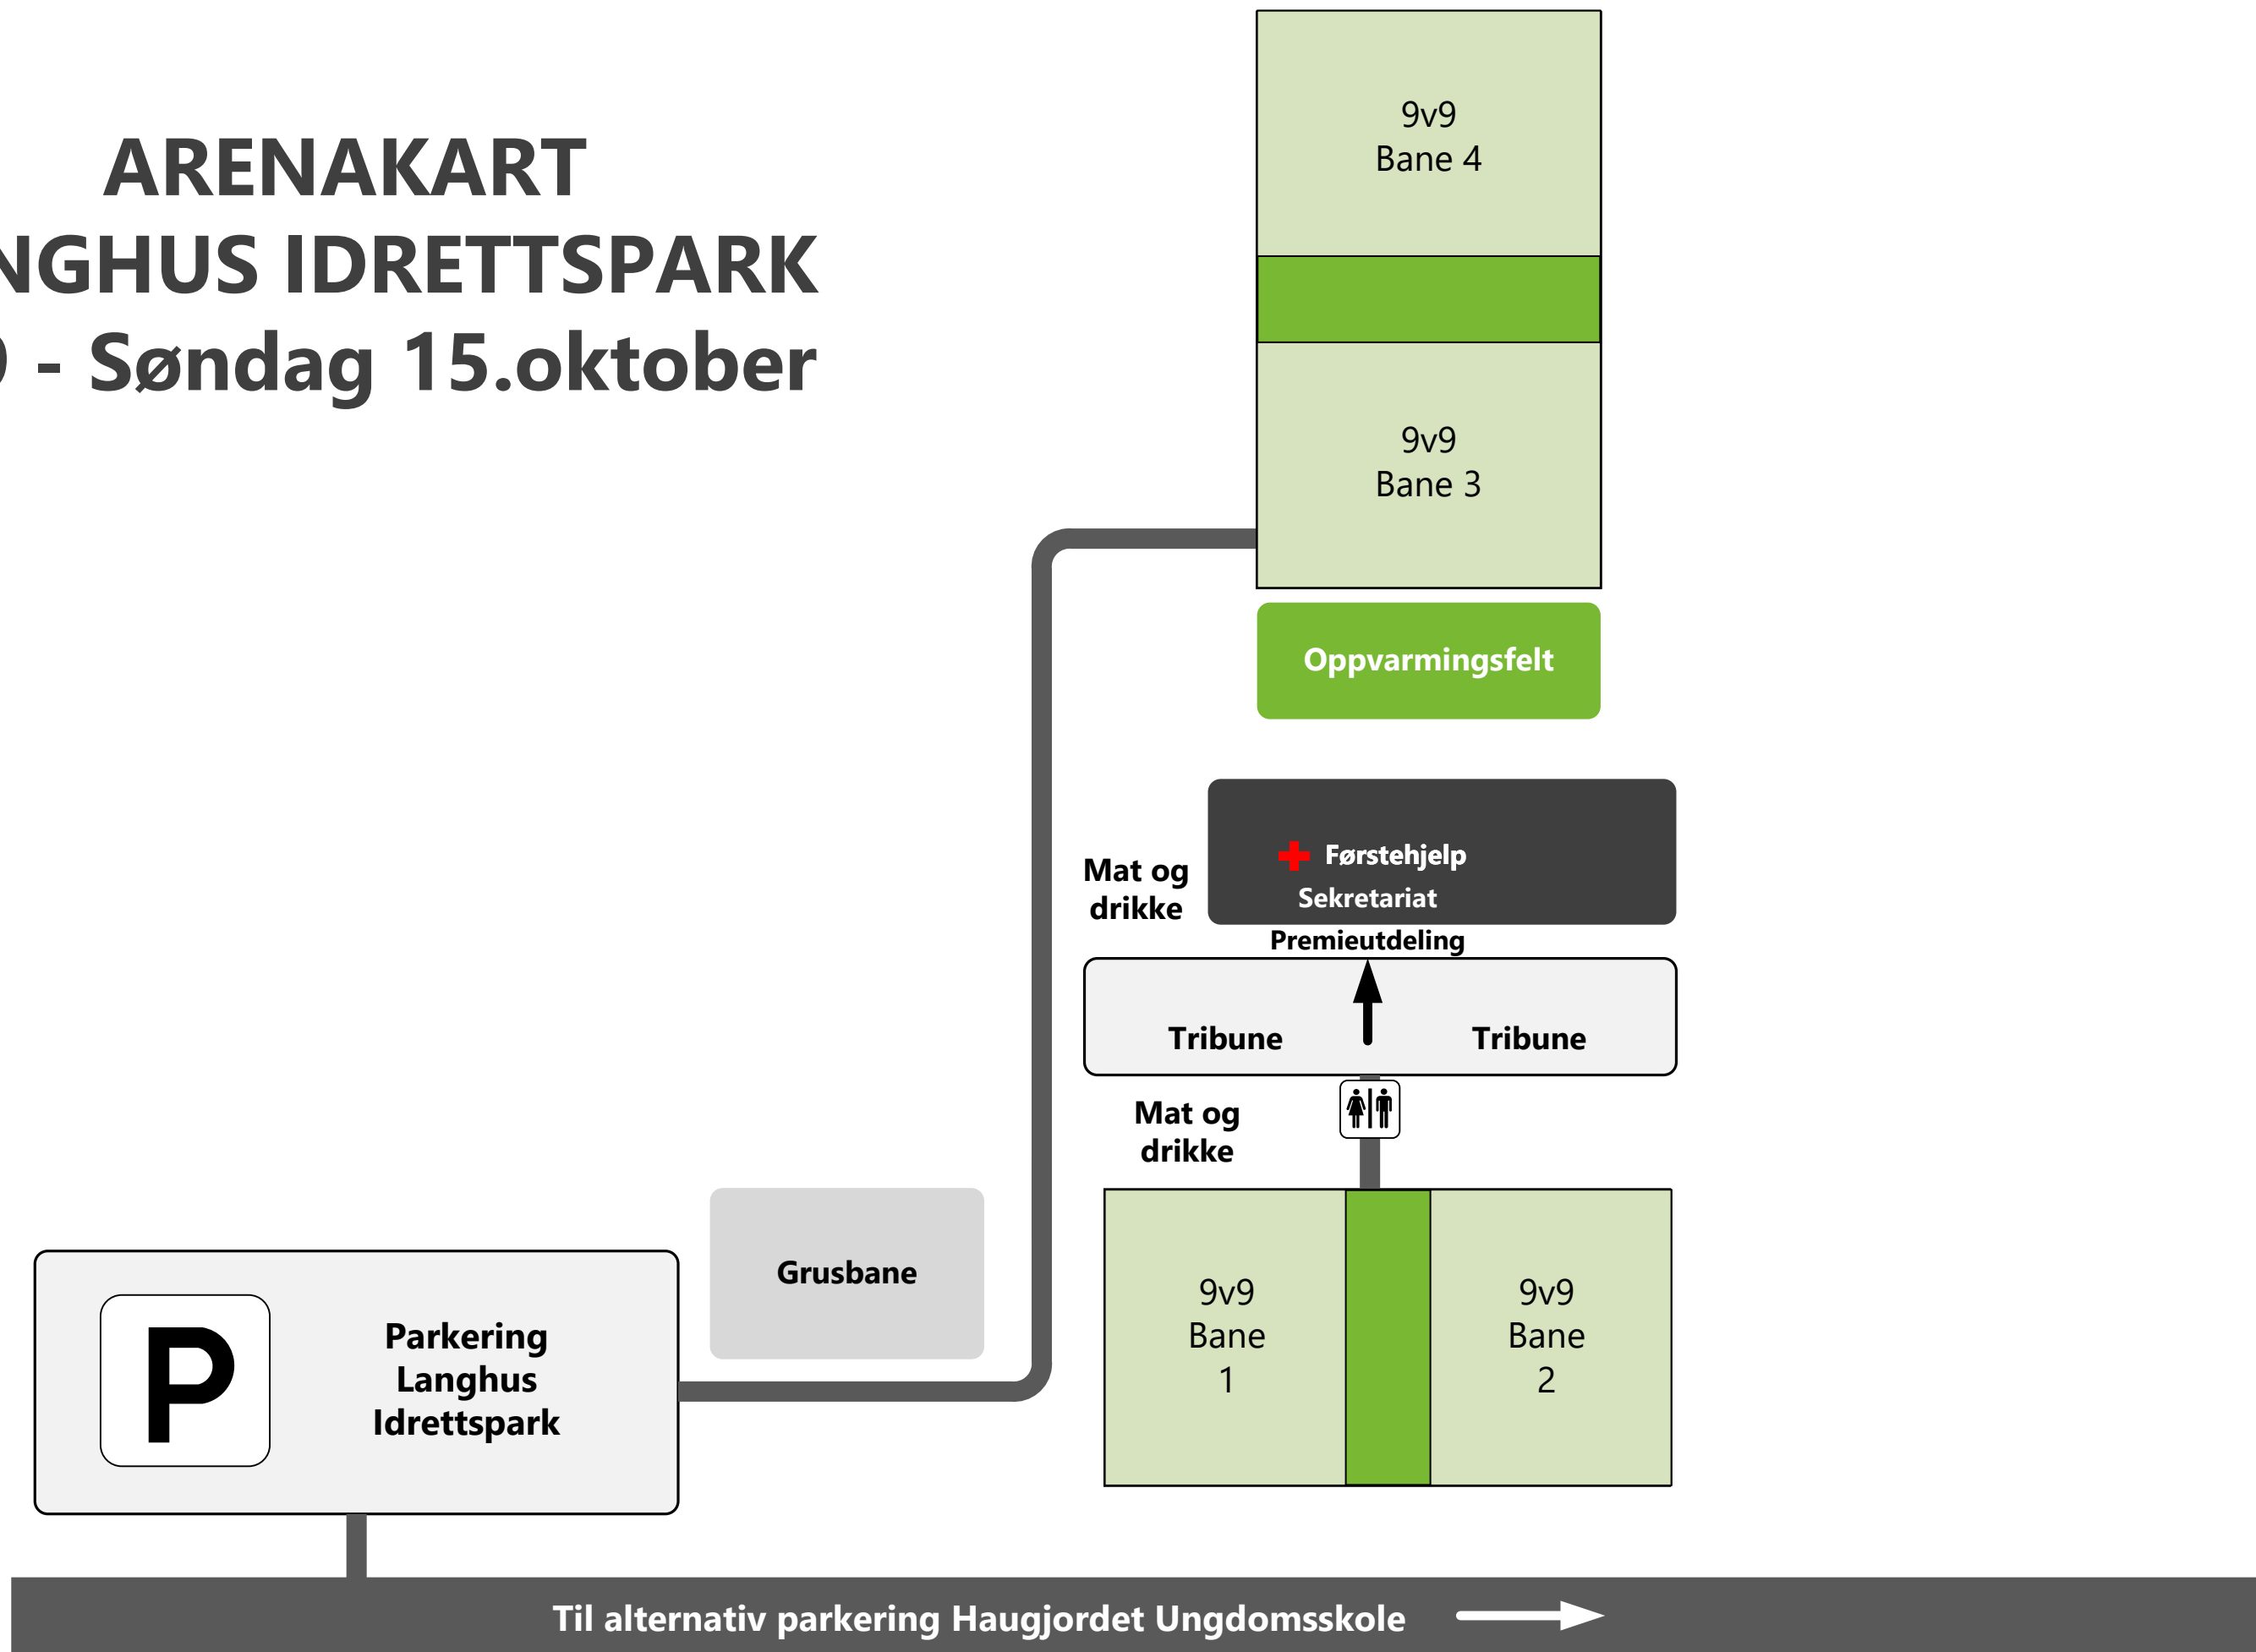

ARENAKART

LANGHUS IDRETTSPARK

9v9 - Søndag 15.oktober

Parkering
Langhus
Idrettspark

Grusbane

9v9
Bane 4

9v9
Bane 3

Oppvarmingsfelt

Mat og drikke
+ Førstehjelp
Sekretariat
Premieutdeling

Tribune ↑ Tribune

Mat og drikke
WC

9v9
Bane
1

9v9
Bane
2

Til alternativ parkering Haugjordet Ungdomsskole →